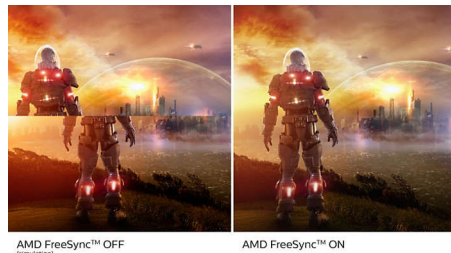

Utrolig jevn spilling

Når du spiller, skal det ikke stå mellom hakkete spilling eller dårlig bildeoppløsning. Med den nye Philips-skjermen trenger det ikke være slik. Få jevn ytelse uten bildeartefakter ved så å si alle rammehastigheter med AMD FreeSync™-teknologi, rask oppdatering og superrask responstid.