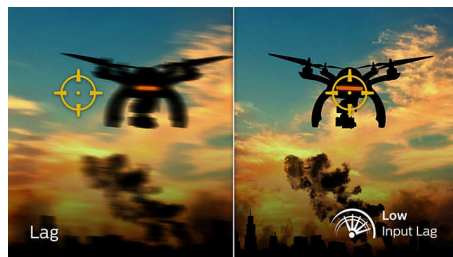

165 Hz:n pelinäyttö

Pidät intensiivisistä, kilpailuhenkisistä peleistä. Haluat näytön, jonka kuvat näkyvät sujuvasti ja ilman viivettä. Tämä Philips-näyttö piirtää kuvan uudelleen jopa 165 kertaa sekunnissa eli paljon nopeammin kuin perusnäyttö. Pienemmällä kuvanopeudella viholliset saattavat hyppiä paikasta toiseen ruudulla, jolloin kohteeseen on vaikea osua. Kun kuvanopeus on 165 Hz, puuttuvat, kriittisen tärkeät kuvat näkyvät näytössä. Lopputuloksena vihollisen liikkeet ovat todella sulavia, joten tähtäminen helpottuu. Tässä Philips-näytössä on todella matala viive eikä siinä esiinny kuvan repeytymistä, joten se on täydellinen pelikumppani.

1 ms:n nopea MPRT-vaste

MPRT (motion picture response time) on intuitiivisempi tapa kuvata vasteaikaa, mikä viittaa suoraan keston, jossa epätarkka kohina muuttuu selkeäksi ja teräväksi kuvaksi. Philipsin pelinäyttö, jossa on 1 ms:n MPRT vähentää tehokkaasti sumentumista ja liikkeen epätarkkuutta. Se tuottaa terävän ja tarkan kuvan parantaen pelikokemusta, ja on paras valinta jännittävien ja pätkimiselle alttiiden pelien pelaamiseen.

Matala viive

Matala viive tarkoittaa, että näet yhdistetyssä laitteessa tekemäsi toiminnon tuloksen nopeasti näytössä. Niinpä voit huoletta pelata kiivastahtisia videopelejä ilman häiritseviä viiveitä peliohjaimella tai näppäimistöllä antamiesi komentojen jälkeen.