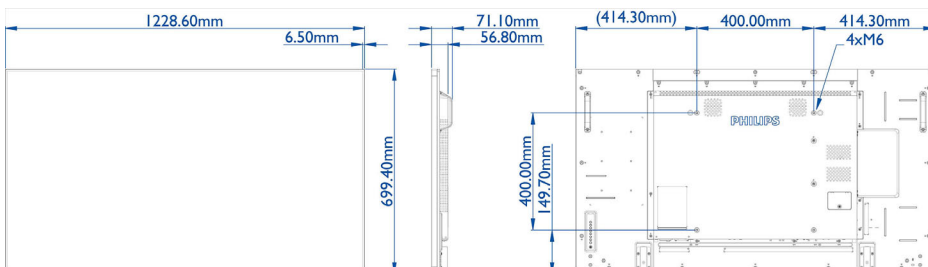

Voorwaarden voor een goede werking

- Hoogte: 0 ~ 3000 m
- Temperatuurbereik (in bedrijf): 0 ~ 40 °C
- MTBF: 60.000 uur
- Relatieve vochtigheid: 20 ~ 80 (gebruik), 5 - 95 (opslag) %
- Temperatuurbereik (opslag): -20 ~ 60 °C

Multimediatoepassingen

- Video afspelen via USB: 3GP, AVI, DAT, FLV, MKV, MOV, MP4, MPG, TS, VOB, WEBM
- Foto's bekijken via USB: BMP, GIF, JPEG, JPG, PNG
- Audio afspelen via USB: AAC, M4A, MP1, MP2, MP3, WMA

Interne speler

- CPU: Octacore Cortex A53 1,5 GHz
- GPU: PowerVR SGX6110
- Geheugen: 2 GB DDR3
- Opbergen: 16 GB EMMC

Accessoires

- Meegeleverde accessoires: Batterijen voor afstandsbediening, Snelstartgids, Afstandsbediening, Garantiekaart, AC-netsnoer, RS232-kabel
- Meegeleverde accessoires: Randbevestigingsset (1

- -2 stuks, Randbevestigingsset (2)-1 stuk, Philips-logo (x1), Netsnoer (3 m), RS232-kabel (3 m), RS232-daisy-chain-kabel (x1), Duimschroef (8 stuks), RS232 daisy-chain-kabel
- Standaard: BM04642/00 (optioneel)

Diversen

- Taalversies in beeldschermmenu: Engels, Frans, Duits, Spaans, Pools, Turks, Russisch, Italiaans, Vereenvoudigd Chinees, Traditioneel Chinees, Arabisch, Japans, Deens, Nederlands, Fins, Noors, Portugees, Zweeds
- Garantie: 3 jaar garantie
- Officiële goedkeuringen: EnergyStar 7.0, CE, FCC, klasse B, CCC, BSMI, CB, VCCI, CECP, EAC, PSB, EMV, UL/cUL

Publicatiedatum
2024-03-29

Versie: 10.2.1

EAN: 87 12581 74224 9

© 2024 Koninklijke Philips N.V.
Alle rechten voorbehouden.

Specificaties kunnen zonder voorafgaande kennisgeving worden gewijzigd. Handelsmerken zijn het eigendom van Koninklijke Philips N.V. en hun respectieve eigenaren.

www.philips.com