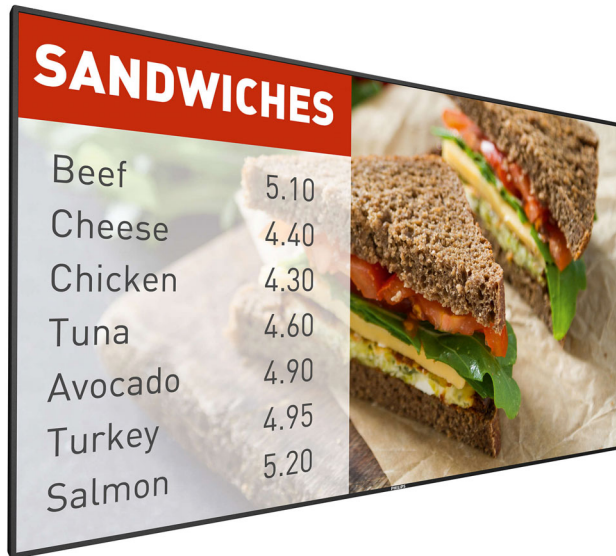

Philips Signage Solutions
P-Line-scherm

55 inch

Met Android
500 cd/m²

55BDL5055P

Sterk en veelzijdig

Krachtig en helder 24/7-display.

Kies in uitdagende omgevingen voor een krachtige P-line professionele Full HD-display. Sterke onderdelen zorgen ervoor dat de display altijd werkt, van keuken tot machinekamer. Dankzij de brede kijkhoek is belangrijke informatie altijd zichtbaar.