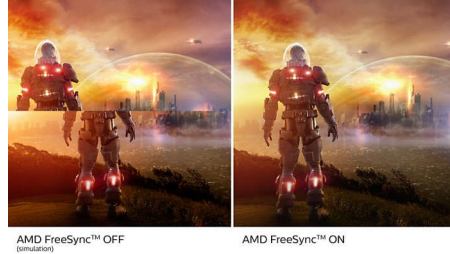

Huipputarkkaa pelaamista

Pelätessä ei pitäisi joutua tekemään kompromisseja. Tästä pitää huolen Philipsin uusi näyttö. AMD FreeSync™ -tekniikka takaa sujuvan ja häiriöttömän suorituskyvyn, näytön nopean päivityksen ja huippulyhyet vasteajat lähes kaikilla kuvanopeuksilla.