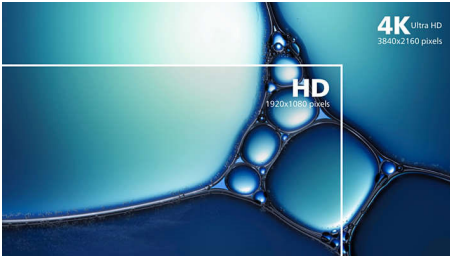

4K Ultra HD -LCD-näyttö
E Line 28" (71,1 cm), 3840 x 2160 (4K UHD)

Kohokohdat

UltraClear 4K UHD -resoluutio

Philips-näytöt näyttävät tehokkaiden näyttöpaneelin ja UltraClear 4K UHD -tekniikan ansiosta entistä terävämpiä 3840 x 2160 -kokoisia kuvia. Philips-näytöt saavat kuvat ja grafiikan heräämään eloon. Saat terävät kuvat käyttösi vaativissakin ammattisovelluksissa, kuten CAD-ratkaisuissa, 3D-grafiikkaohjelmissa ja monimutkaisissa laskentataulukoissa.