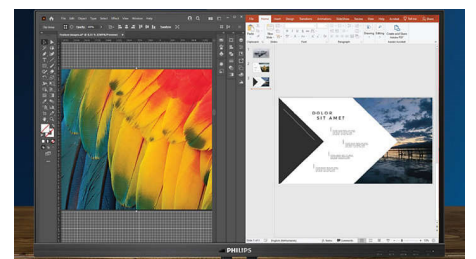

MultiView-tekniikka

Huipputarkalla Philips MultiView -näytöllä voit nauttia yhteysistä kattavasti. MultiView-tekniikka mahdollistaa työskentelyn usealla eri laitteella samanaikaisesti. Voit vaikka käyttää pöytäkoneita ja kannettavaa tietokonetta rinnakkain samassa näyttöissä.

4K
Ultra HD

Ultra Wide Color

AMD FreeSync

SmartImage™
Game

Flicker-free

LowBlue Mode

MultiView

Built-in Speaker

Wide Viewing
Angle

Ultra Wide Color