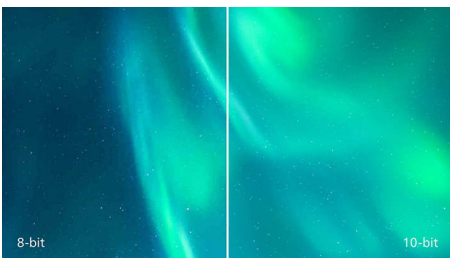

1,07 miljardia väriä

Tämä näyttö tuottaa erinomaisen värin syvyyden 1,07 miljardilla värillä, ja tasaiset sävyt, jotta kuva on aina tasainen, tarkka ja

eloisa. Nauti terävästä ja todentuntuisesta kuvasta, käyttipä näyttöä pelaamiseen, videoiden katseluun tai tarkkaan värien käsittelyyn kuvankäsittelysovelluksilla.