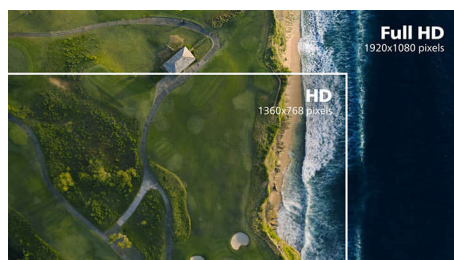

16:9 Full HD-skärm

Bildkvalitet är viktigt. Vanliga skärmar har kvalitet, men du vill ha mer. Denna skärm har förbättrad Full HD-upplösning på 1920 x 1080 för skarpa detaljer, hög ljusstyrka, otrolig kontrast och realistiska färger som ger en verklighetstrogen bild.