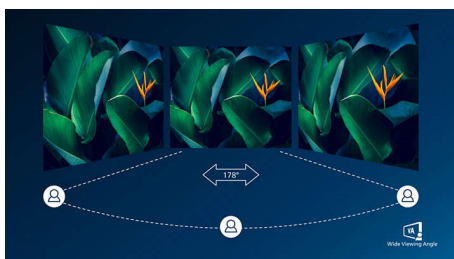

PHILIPS

Funktioner

Svängd skärmdesign

Skärmar för stationära datorer ger en personlig användarupplevelse, som passar en svängd design riktigt bra. Den svängda skärmen ger en behaglig men ändå diskret uppslukningseffekt, som fokuserar på dig vid ditt skrivbord.

Ultra Wide-Color-teknik

Ultra Wide-Color-tekniken ger ett bredare spektrum av färger för en mer strålende bild. Ultra Wide-Colors bredare "color gamut" (färgomfång) ger mer verklighetstroga gröna nyanser, livfulla röda nyanser och djupare blå nyanser. Gör medieunderhållning, bilder och till och med produktiviteten mer levande med uppfriskande färger från Ultra Wide-Color-tekniken.

VA-skärm

Philips VA LED-skärm har den avancerade tekniken Multi-domain Vertical Alignment,

som ger superhöga statiska kontrastförhållanden för extra levande och klar bild. Vanliga kontorsprogram hanteras enkelt, men den är särskilt väl lämpad för foton, surfning på nätet, filmer, spel och krävande grafik. Den optimerade tekniken för pixelhantering ger en extra vid betraktningvinkel på 178/178 grader, vilket ger kristallklar bild.