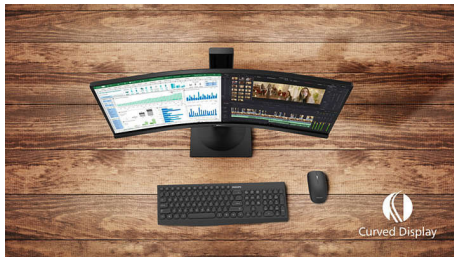

Philips
Svängd LCD-skärm med
Ultra Wide-Color

E-line

27-tums (68,6 cm)
1920 x 1080 (Full HD)

278E8QJAB

Extremt böjd, extremt färgglad

Färger som du aldrig upplevt dem förut. Den fantastiska bredbildsskärmen med Ultra Wide-Color ger dig de fylligaste och mest levande färgerna och mästerverken förpackade i en skärm med uppslukande böjd form.

Funktioner framtagna för dig

- DisplayPort-anslutning för bästa bild
- HDMI-klar för Full HD-underhållning
- Inbyggda stereohögtalare för multimedia

Välvd design inspirerad av världen runt omkring oss

- Svängd skärmdesign för en mer uppslukande upplevelse

Elegant design

- Tunn, elegant design som passar in i ditt hem

Suverän bildkvalitet

- SmartImage Lite för att enkelt optimera bildinställningar
- SmartContrast för rika, svarta nivådetaljer
- 16:9 Full HD-skärm för skarpa, detaljerade bilder
- Mindre trötta ögon med flickerfree-teknik
- VA-skärm ger imponerande bilder med breda synfältsvinklar
- Ultra Wide-Color ger ett större urval färger för en mer levande bild

PHILIPS

Funktioner

Svängd skärmdesign

Skärmar för stationära datorer ger en personlig användarupplevelse, som passar en svängd design riktigt bra. Den svängda skärmen ger en behaglig men ändå diskret uppslukningseffekt, som fokuserar på dig vid ditt skrivbord.