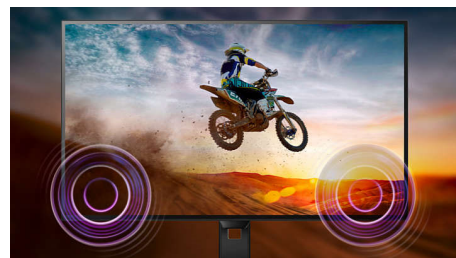

Inbyggda stereohögtalare

Ett par högkvalitativa stereohögtalare inbyggda i en bildskärm. De kan vara synligt framåtriktade eller osynligt nedåtriktade, uppåtriktade, bakåtriktade osv. beroende på modell och design.