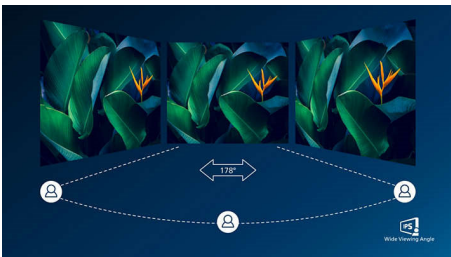

PHILIPS

ЖК-монитор с расширенной цветовой палитрой
E Line 68,6 см (27"), Full HD (1920 x 1080)

27E9QDSB/00

Особенности

Технология расширенной цветовой палитры

Технология расширенной цветовой палитры обеспечивает более широкий диапазон цветов для великолепного качества изображения. Технология расширяет цветовую гамму и создает более естественный зеленый, яркий красный и насыщенный синий цвет. Пусть ваши медиаданные, изображения и даже рабочие файлы насытятся яркими красками.

Технология IPS

В дисплеях IPS используется прогрессивная технология, обеспечивающая широкий угол обзора 178/178 градусов для просмотра практически под любым углом. По сравнению со стандартными TN-панелями, дисплеи IPS обеспечивают значительно более высокую четкость изображения и яркие цвета, что делает их идеальным решением не только для просмотра фотографий, фильмов и веб-сайтов, но также и для работы в профессиональных