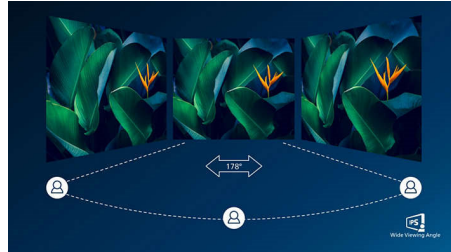

IPS-teknologi

IPS-skærme anvender avanceret teknologi, der giver dig ekstra brede betragtningsvinkler på 178/178 grader, så du kan se skærmen fra næsten enhver vinkel – selv i 90-graders pivottilstand! I modsætning til almindelige TN-paneler opnår du med IPS-skærme bemærkelsesværdigt skarpe billeder med levende farver, så den ikke alene er perfekt til fotos, film og søgning på nettet, men også til professionelle applikationer, der stiller krav om nøjagtige farver og ensartet lysstyrke til enhver tid.