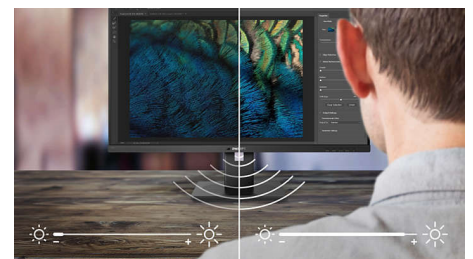

PowerSensor

PowerSensor er en indbygget "menneskedetektor", der udsender og modtager uskadelige infrarøde signaler for at bestemme, om en bruger er til stede. Sensoren reducerer automatisk skærmens lysstyrke, når brugeren fjerner sig fra skrivebordet, hvilket reducerer energiomkostningerne med op til 80 % og forlænger skærmens levetid

Quad HD

Wide Viewing Angle

SmartErgo Base

Flicker-free

LowBlue Mode

PowerSensor

HDMI™
HIGH DEFINITION MULTIMEDIA INTERFACE

EasyRead

HDMI™
HIGH DEFINITION MULTIMEDIA INTERFACE