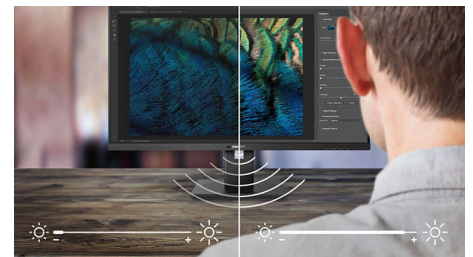

PowerSensor

PowerSensor er en indbygget "menneskedetektor", der udsender og modtager uskadelige infrarøde signaler for at bestemme, om en bruger er til stede. Sensoren reducerer automatisk skærmens lysstyrke, når brugeren fjerner sig fra skrivebordet, hvilket reducerer energiomkostningerne med op til 80 % og forlænger skærmens levetid

USB-C

Quad HD

Wide Viewing Angle

SmartErgo Base

Flicker-free

LowBlue Mode

PowerSensor

HDMI

Wide Viewing Angle