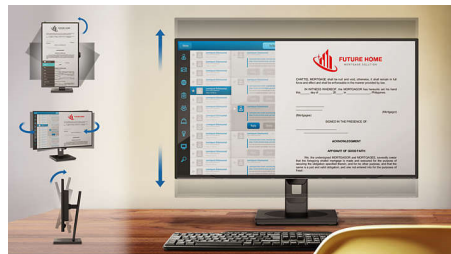

Krystallklare billeder

Disse nye Philips-skærme leverer krystallklare Quad HD-billeder i 2560 x 1440 eller 2560 x 1080 pixel. Ved at udnytte højtydende paneler med høj pixel-tæthed, der understøttes af kilder med stor båndbredde som f.eks. USB-C, DisplayPort og HDMI, vil disse nye skærme gøre dine billeder og din grafik levende. Uanset om du er en krævende professionel bruger, der har brug for meget detaljerede oplysninger til CAD-CAM-løsninger, om du bruger grafiske 3D-, eller om du er en økonomisk troldmand, der arbejder med kæmpestore regneark, så

SmartErgoBase

SmartErgoBase er en skærmfod, som giver en mere ergonomisk korrekt skærmvisning og kabelhåndtering. Foden kan drejes, vippe og roteres til forskellige vinkler for at sikre maksimal komfort. Stativet kan justeres i højden og garanterer optimalt visningsniveau og reducerer de fysiske belastninger ved en lang arbejdsdag, mens kabelhåndtering reducerer kabelrod og holder arbejdspladsen pæn og professionel.