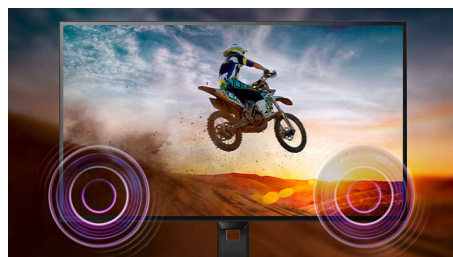

Kiinteät stereokaiuttimet

Laadukkaat, näyttölaitteeseen sijoitetut stereokaiuttimet voivat olla mallista ja

288P6LJEB/00

muotoilusta riippuen esimerkiksi näkyvissä eteen suunnatut, näkymättömissä alas suunnatut tai ylös tai alas suunnatut.