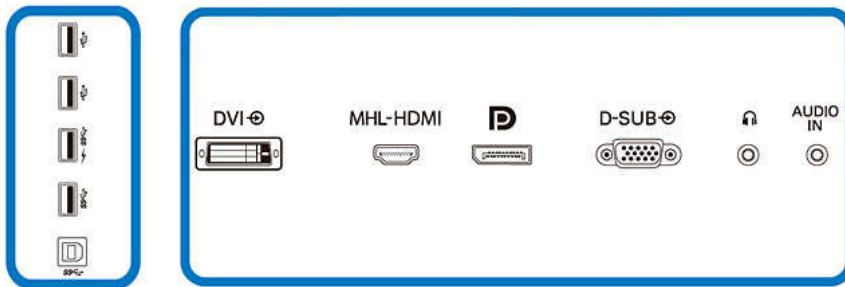

Kaappi

- Viimeistely: Rakenne
- Jalusta: Musta
- Etureuna: Musta
- Takaosa: Musta

Pakkauksen sisältö:

- Johdot: D-Sub-kaapeli, DVI-kaapeli, DP-kaapeli, HDMI-kaapeli, äänikaapeli, virtajohto
- Näyttö ja teline
- Käyttöohjeet