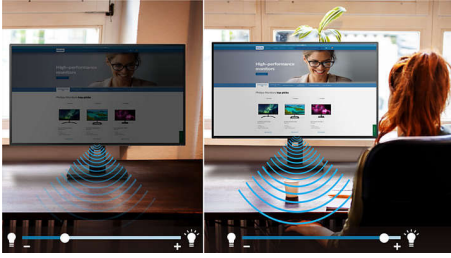

Važne karakt.

Tehnologija PowerSensor

PowerSensor je ugrađen senzor prisustva koji emituje i prima bezopasne infracrvene signale da bi utvrdio da li je ispred monitora prisutna osoba i automatski smanjuje osvetljenost kad se korisnik odmakne od stola, čime se potrošnja energije smanjuje za do 70 procenata, a radni vek monitora produžava.