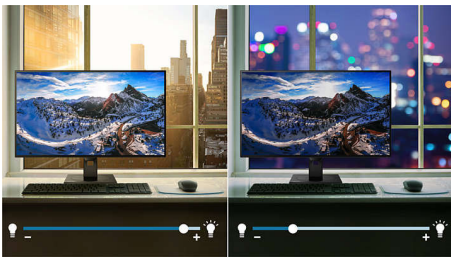

Tehnologija LightSensor

LightSensor koristi pametan senzor za podešavanje osvetljenosti slike zavisno od svetlosnih uslova u prostoriji, za savršenu sliku i minimalnu potrošnju.