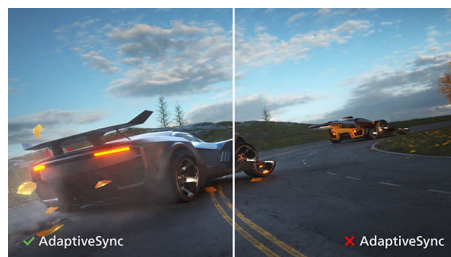

Tehnologija Adaptive-Sync

Gejming ne treba da uključuje izbor između seckanja i izgubljenih kadrova. Dobićete glatke performanse bez artefakata na praktično svakoj brzini kadrova uz tehnologiju Adaptive-Sync, brzo i glatko osvežavanje i munjevito vreme odziva.