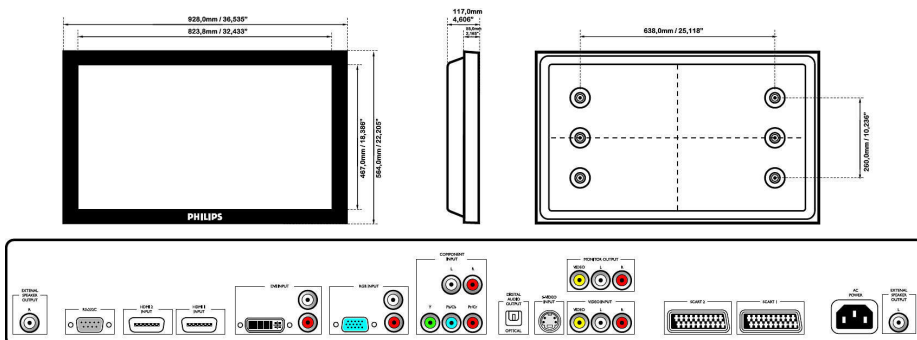

Príkon

- Napájanie: 100-240 VAC, 50/60 Hz
- Spotreba (zapnutý): typ. 170 W
- Režim spánku: < 7 W

Podporované rozlíšenie displeja

- Počítačové formáty: 640 x 480, 60, 72, 75 Hz, 720 x 400, 70 Hz, 800 x 600, 60, 72, 75 Hz, 848 x 480, 60 Hz, 1024 x 768, 60, 70, 75 Hz, 1 280 x 1024, 60 Hz, 1280 x 768, 60 Hz, 1360 x 768, 60 Hz
- Formáty videa: 480i, 60 Hz, 480p, 60 Hz, 576p, 50 Hz, 576i, 50 Hz, 720p, 50, 60 Hz, 1 080i, 50, 60 Hz

Rozmery

- Hmotnosť výrobku: 28 kg
- Šírka zostavy (palce): 36,56 palec
- Rozsah teploty (prevádzkový): +32°F až +104°F
- Výška zostavy (palce): 22,22 palec
- Rozsah teploty (uskladnenia): -4°F až 140°F
- Hĺbka zostavy (palce): 4,61 palec
- Hmotnosť produktu (v librách): 61,73 lb
- Relatívna vlhkosť: 5% - 90%
- MTBF: 50 000 hodín
- Hĺbka (bez základne a reproduktorov): 117 mm
- Výška (bez základne a reproduktorov): 564 mm
- Šírka (bez základne a reproduktorov): 928 mm
- Teplota (prevádzková): 0 °C až + 40 °C
- Teplota (uskladnenia): - 20 °C až + 60 °C

Príslušenstvo

- Dodávané príslušenstvo: Podstavec na stôl, DVI-D kábel, VGA kábel, Diaľkové ovládanie, Batéria, Napájací kábel striedavého prúdu (AC)
- Voliteľné príslušenstvo: Stropný držiak BM04111 a BM01111, Pevný držiak na stenu BM02111, Flexibilný držiak na stenu BM04111 a BM02212
- Príručka používateľa na disku CD-ROM

Rozličné

- Rám: kovová antracitová
- Záruka: Európa/Severná Amerika: 3 roky, APMEA: 1 rok

Dátum vydania
2024-03-30

Verzia: 2.2.15

UPC: 6 09585 12992 4

© 2024 Koninklijke Philips N.V.
Všetky práva vyhradené.

Autor si vyhradzuje právo zmeny špecifikácií bez oznámenia. Ochranné známky sú majetkom Koninklijke Philips N.V. alebo ich príslušných vlastníkov.

www.philips.com