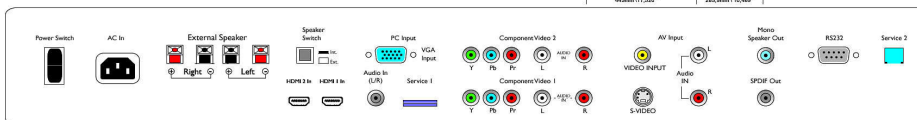

Tekniset tiedot

- Käyttölämpötila: 0 - 40 °C
- Suhteellinen kosteusalue: 5 % - 90

Viritin/vastaanotto/signaalinsiirto

- Videoisto: NTSC, PAL, SECAM

Lisätarvikkeet

- Mukana tulevat lisätarvikkeet: Pöytäjalusta, Virtajohto, VGA-johto, Kaukosäädin, Kaukosäätimen paristot, Pikaopas, HDMI-DVI-sovittimen kaapeli, Käyttöopas CD-levyllä
- Lisätarvikkeet: SmartLoader 22AV1135