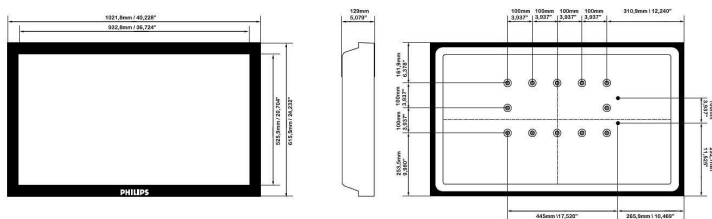

Tuettu näyttöresoluutio

- Tietokoneformaati: 640 x 480, 60, 67, 72, 75 Hz, 800 x 600, 56, 60, 72, 75 Hz, 1 024 x 768, 60, 70, 75 Hz, 1280 x 720, 60Hz, 1280 x 768, 60 Hz, 1360 x 768, 60 Hz
- Videoformaati: 480i, 60 Hz, 480p, 60 Hz, 576p, 50 Hz, 576i, 50 Hz, 720p, 50, 60 Hz, 1 080i, 60 Hz

Mitat

- Laatikon syvyys: 34,1 mm
- Laatikon korkeus: 74,8 mm
- Laatikon leveys: 117 mm
- Laitteen korkeus (jalustan kanssa): 663 mm
- Laitteen korkeus (jalustalla, tuumaa): 26.1 tuumaa
- Laitteen leveys: 1022 mm
- Laitteen paino: 21,0 kg
- Laitteen syvyys (jalustan kanssa): 250 mm
- Laitteen korkeus: 615 mm
- Laitteen syvyys: 129 mm
- Laitteen syvyys (jalustalla, tuumaa): 9.8 tuumaa
- Laitteen leveys (tuumaa): 40,2 tuumaa
- Laitteen korkeus (tuumaa): 24.2 tuumaa
- Laitteen syvyys (tuumaa): 5,1 tuumaa
- Pakkauksen syvyys (tuumaa): 13.4 tuumaa
- Pakkauksen korkeus (tuumaa): 29.4 tuumaa
- Pakkauksen leveys (tuumaa): 46.1 tuumaa
- Laitteen paino (lb): 46,30 lb
- Paino pakattuna: 21,8 kg
- Paino pakattuna (lb): 48,06
- MTBF: 100 000 (paitsi. CCFL 50 000) tuntia

Tekniset tiedot

- Käyttölämpötila: 0 - 40 °C
- Suhteellinen kosteusalue: 5 % - 90

Viritin/vastaanotto/signaalinsiirto

- Videoisto: NTSC, PAL, SECAM

Lisätarvikkeet

- Mukana tulevat lisätarvikkeet: Pöytäjalusta, Virtajohto, VGA-johto, Kaukosäädin, Kaukosäätimen paristot, Pikaopas, HDMI-DVI-sovittimen kaapeli, Käyttöopas CD-levyllä
- Lisätarvikkeet: SmartLoader 22AV1135

Julkaisupäivä 2024-03-26

Versio: 1.0.4

UPC: 6 09585 14890 1

© 2024 Koninklijke Philips N.V.
Kaikki oikeudet pidätetään.

Tiedot voivat muuttua ilman erillistä ilmoitusta.
Tavaramerkit ovat Koninklijke Philips N.V:n tai omistajiensa omaisuutta.

www.philips.com