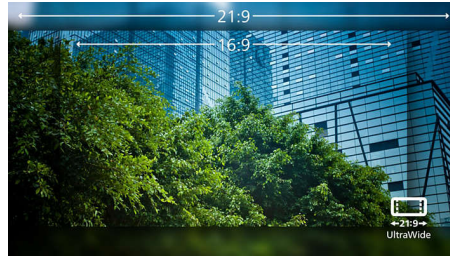

UltraWide CrystalClear képek

Ezen Philips képernyők CrystalClear, UltraWide Quad HD 3440 x 1440 pixeles képeket biztosítanak. A nagy teljesítményű, nagy képpont-sűrűségű paneleket használó, 178/178 fokos széles látószögű új kijelzők élettel töltik meg képeit és grafikáit. Az UltraWide 21:9 formátum még nagyobb produktivitást tesz lehetővé, mivel több helyet biztosít az egymás melletti összehasonlításhoz, és a táblázatok több oszlopa jeleníthető meg egyszerre. Ön lehet a CAD-CAM megoldásokhoz rendkívüli részletességet megkövetelő, igényes profi, vagy hatalmas táblázatokat kezelő pénzügyi guru. A Philips kijelzők garantálják a kristálytisztá megjelenítést.