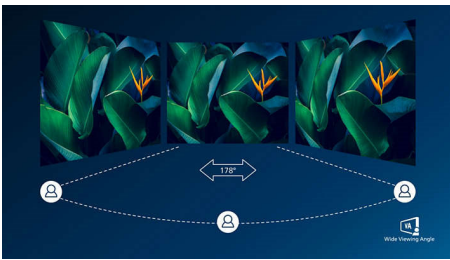

Kiváló képminőség

- A VA-kijelző fantasztikus képeket kínál széles nézési szögekkel
- CrystalClear képek, UltraWide QHD 3440 x 1440 képponttal

PHILIPS

Fénypontok

USB-C csatlakozás

A Philips kijelző tápellátást biztosító C-típusú USB-csatlakozóval rendelkezik. Az intelligens és rugalmas energiakezelésnek köszönhetően közvetlenül töltheti kompatibilis eszközét. A keskeny, megfordítható USB-C csatlakozó egyszerű egykábeles csatlakozást tesz lehetővé. Nagyfelbontású videókat nézhet és hihetetlenül gyorsan továbbíthat adatokat, miközben áram alatt tarthatja és töltheti a kompatibilis eszközét.

VA-kijelző

A Philips VA LED-kijelző korszerű, réteges, függőleges elrendezésű technológiát használ, amely rendkívül nagy kontrasztarányt biztosít a széles nézési szögű és élénk színű képeken. Míg az általános irodai alkalmazásokat könnyű használni, a kijelző kifejezetten fényképek, internetezés, mozifilmek, játékok és igényes grafikai alkalmazások számára lett kifejlesztve. Az optimalizált pixelkezelési technológia 178/178 fokos, rendkívül széles betekintési szöget biztosít, ami éles képeket eredményez.