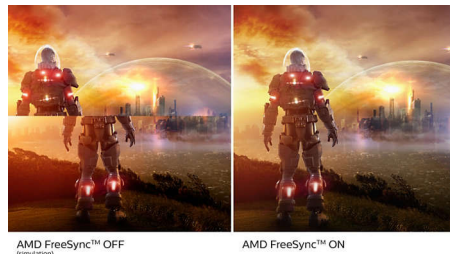

VA-kijelző

A Philips VA LED-kijelző korszerű, réteges, függőleges elrendezésű technológiát használ, amely rendkívül nagy kontrasztarányt biztosít a széles nézési szögű és élénk színű képeken. Míg az általános irodai alkalmazásokat könnyű használni, a kijelző kifejezetten fényképek, internetezés, mozifilmek, játékok és igényes grafikai alkalmazások számára lett kifejlesztve. Az optimalizált pixelkezelési technológia 178/178 fokos, rendkívül széles betekintési szöget biztosít, ami éles képeket eredményez.

AMD FreeSync™ Premium

A szaggatott játékmenetnek vagy a szaggatott képnek nem kellene feltétlenül a játék velejárájának lennie. Az AMD FreeSync™ Premium a komoly játékosoknak akadozásmentes, folyamatos játék élményét nyújtja, csúcsteljesítmény mellett. Nincsenek