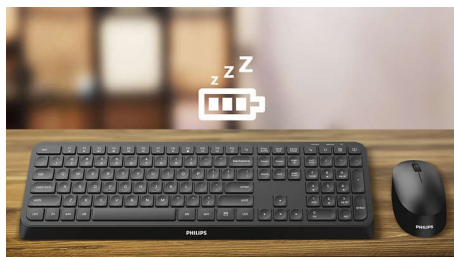

Розумна функція економії енергії

За допомогою розумної функції економії енергії ця миша може переходити в режим очікування й економити енергію, коли нею не користуються.