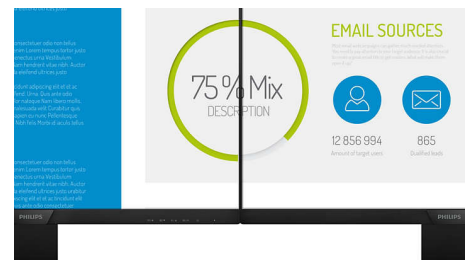

Ultraschmaler Rahmen

Die neuen Philips Monitore verfügen über extrem schmale Rahmen, die größtmögliche Bildgröße bei geringsten Ablenkungen ermöglichen. Besonders geeignet für Mehrfach-Display- oder Tiling-Aufstellungen etwa für Spiele, Grafikdesign oder berufliche Anwendungen, gibt Ihnen der Monitor mit ultraschmalen Rahmen das Gefühl, einen großen Monitor zu verwenden.