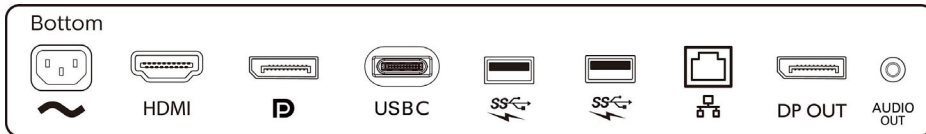

Komfort

- Integrierte Lautsprecher: 2 W x 2
- Plug & Play-Kompatibilität: DDC/CI, Mac OS X, sRGB, Windows 10/8.1/8/7
- Benutzerkomfort: SmartImage, Input, PowerSensor, Menü, Ein-/Ausschalter
- OSD-Sprachen (Bildschirmanzeige): Portugiesisch (Brasilien), Tschechisch, Niederländisch, Englisch, Suomi, Französisch, Deutsch, Griechisch,

- Ungarisch, Italienisch, Japanisch, Koreanisch, Polnisch, Portugiesisch, Russisch, Chinesisch, Spanisch, Schwedisch, Chinesisch (traditionell), Türkisch, Ukrainisch
- Weiterer Komfort: Kensington-Sicherung, VESA-Halterung (100 x 100 mm)
- Steuerungssoftware: SmartControl

Stativ

- Höhenverstellung: 150 mm
- Drehfunktion: 90 Grad
- Drehgelenk: -175/175 Grad
- Neigefunktion: -5/30 Grad

Leistung

- ECO-Modus: 19,7 W (norm.)
- Stromversorgung: Integriert, 100 bis 240 V AC, 50 bis 60 Hz
- Ausgeschaltet: Netzschalter für Stand-by-Funktion ohne Stromverbrauch
- Eingeschaltet: 19,02 W (norm.) (Testmethode EnergyStar)
- Stand-by-Modus: $0,5\text{ W}$ (norm.)
- Leistungs-LED-Anzeige: Betrieb – Weiß, Stand-by-Modus – Weiß (blinkend)
- Energieeffizienzklasse: E