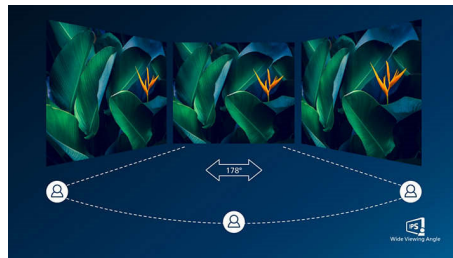

Kristallklare QHD-Bilder

Diese Philips Monitore bieten Crystal Clear, Quad HD-Bilder mit 2.560 x 1.440 oder 2.560 x 1.080 Pixeln. Diese neuen Hochleistungsbildschirme mit einer hohen Pixeldichte erwecken in Kombination mit bandbreitenintensiven Quellen wie DisplayPort, HDMI und Dual-Link-DVI Ihre Bilder und Grafiken zum Leben. Egal ob Sie hohe Ansprüche an detaillierte Daten für professionelle CAD-CAM-Lösungen stellen, 3D-Grafikanwendungen verwenden oder als Finanzexperte mit riesigen Tabellen arbeiten – mit Philips bleibt Ihr Bild immer Crystal Clear.

Ultra Wide Color Technologie

Die Ultra Wide Color Technologie bietet ein breiteres Farbspektrum für ein brillanteres Bild. Der Farbumfang von Ultra Wide Color produziert natürlichere Grüntöne, lebendigere Rottöne und tiefere Blautöne. Bringen Sie mit der Ultra Wide Color Technologie mehr Leben in Unterhaltungsmedien, Bilder und sogar in Ihr produktives Arbeiten.

IPS-Technologie

IPS-Monitore verwenden eine fortschrittliche Technologie, die für einen besonders großen Blickwinkel von 178/178 Grad sorgt und es so

ermöglicht, Inhalte auf dem Monitor aus nahezu jedem Winkel zu sehen – selbst im 90-Grad-Schwenkmodus! Im Gegensatz zur standardmäßigen TN-Technologie erhalten Sie mit IPS herausragend scharfe Bilder mit lebendigen Farben. Dadurch eignet sich die Technologie nicht nur ideal für Fotos, Filme und Internet, sondern auch für professionelle Anwendungen mit hohen Anforderungen an Farbtreue und Farbkonsistenz.