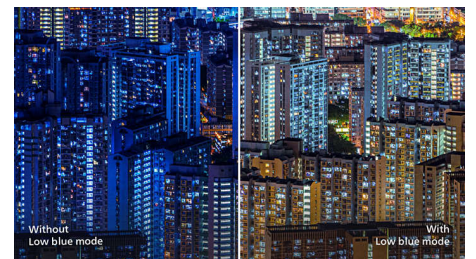

LowBlue-modus

Onderzoek heeft aangetoond dat de blauwe lichtstralen met een korte golflengte van LED-displays, net als ultravioletstralen, na een tijdje uw ogen kunnen beschadigen en uw gezichtsvermogen kunnen aantasten. De LowBlue-modus van Philips is ontwikkeld voor uw welzijn en maakt gebruik van slimme softwaretechnologie om schadelijk blauw licht met een korte golflengte te verminderen.