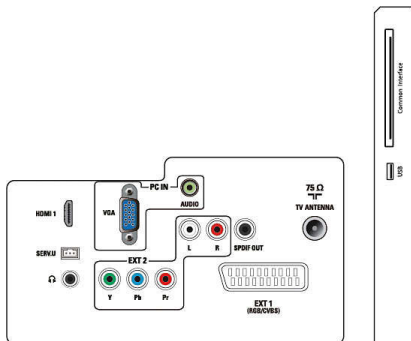

Tuner/réception/transmission

- Entrée antenne: Coaxiale 75 ohms (IEC75)
- Bandes du tuner: Hyperband, S-Channel, UHF, VHF
- Système TV: PAL I, PAL B/G, PAL D/K, SECAM B/G, SECAM D/K, SECAM L/L'
- Lecture vidéo: NTSC, PAL, SECAM
- Afficheur du tuner: PLL
- TV numérique: DVB-C, Radiodiffusion numérique terrestre
- Prise en charge MPEG-2 et MPEG-4