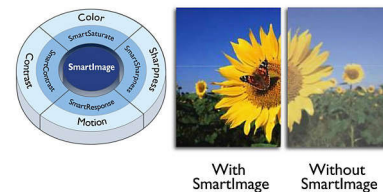

SmartPicture

SmartPicture est une technologie de pointe, exclusivité Philips, qui analyse le contenu affiché à l'écran pour un rendu optimal. Cette interface intuitive vous permet de sélectionner différents modes, notamment bureau, image, divertissement, économie, etc. en fonction de l'application que vous utilisez. Selon cette sélection, SmartImage optimise automatiquement le contraste, la saturation et la netteté des images et vidéo pour un rendu parfait. Le mode économie vous permet pour sa part de réaliser d'importantes économies. Et tout ça d'une simple pression sur un bouton !