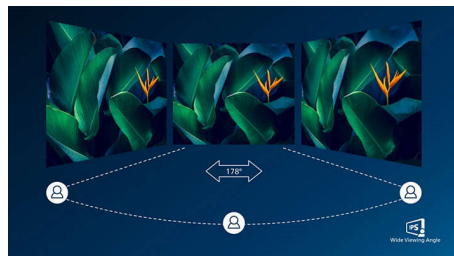

Встроенный разъем Ethernet RJ-45

Встроенный разъем Ethernet RJ-45 обеспечивает защиту данных

Кристально чистое изображение

Эти мониторы Philips обеспечивают кристально чистое изображение с разрешением Quad HD 2560 x 1440 или 2560 x 1080 пикселей. Дисплеи оснащены высокопроизводительными панелями с высокой плотностью пикселей и широкополосными портами подключения (среди которых USB-C, DisplayPort, HDMI), благодаря чему изображения и графика буквально оживают на глазах. Дисплеи Philips обеспечат кристально чистое изображение всем и каждому: и взыскательным профессионалам, работающим с программами CAD-CAM, и специалистам по 3D-графике, и финансистам, имеющим дело с огромными таблицами.

Технология IPS

В IPS-дисплеях используется прогрессивная технология, обеспечивающая широкий угол обзора 178/178 градусов для просмотра дисплея практически под любым углом, — даже при повороте на 90 градусов! По сравнению со стандартными TN-панелями IPS-дисплеи обеспечивают значительно