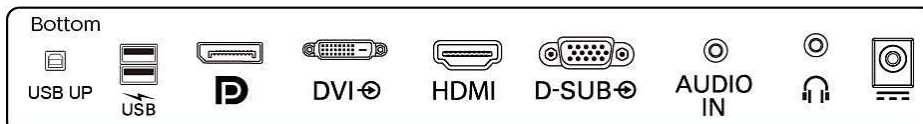

Kast

- Afwerking: Volume
- Voet: Zwart
- Rand voorzijde: Zwart
- Achterzijde: Zwart

Inhoud van de doos:

- Kabels: HDMI-kabel, USB-A-naar-B-kabel, voedingskabel
- Monitor

- Gebruikersdocumentatie

Publicatiedatum
2024-04-25