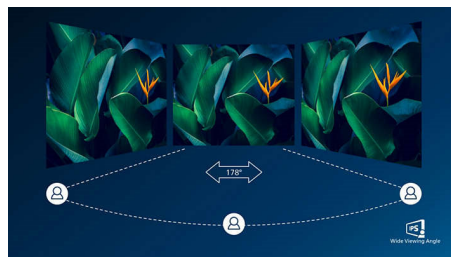

Extrem schnelle Datenübertragung

USB 3.2 für eine extrem schnelle Datenübertragung

Integriertes RJ-45-Ethernet

Integriertes RJ-45-Ethernet für Datensicherheit

IPS-Technologie

IPS-Monitore verwenden eine fortschrittliche Technologie, die für einen besonders großen Blickwinkel von 178/178 Grad sorgt und es so ermöglicht, Inhalte auf dem Monitor aus nahezu jedem Winkel zu sehen – selbst im 90-Grad-Schwenkmodus! Im Gegensatz zur standardmäßigen TN-Technologie erhalten Sie mit IPS herausragend scharfe Bilder mit lebendigen Farben. Dadurch eignet sich die Technologie nicht nur ideal für Fotos, Filme und Internet, sondern auch für professionelle Anwendungen mit hohen Anforderungen an Farbtreue und Farbkonsistenz.