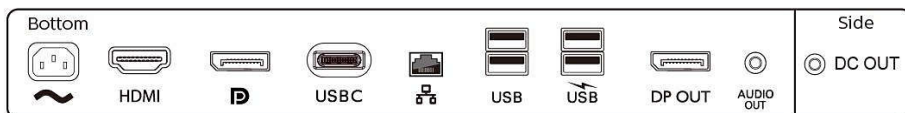

Bild/Anzeige

- Größe des Displays: 23,8 Zoll/60,5 cm
- Seitenverhältnis: 16:9
- LCD-Displaytyp: IPS-Technologie
- Art der Hintergrundbeleuchtung: W-LED-System
- Pixelgröße: 0,275 x 0,275 mm
- Helligkeit: 250 cd/m²
- Display-Farben: 16,7 m
- Farbspektrum (Standard): NTSC 85 %*, sRGB 102 %*
- Kontrastverhältnis (Standard): 1.000:1
- SmartContrast: 50.000.000:1

Komfort

- Integrierte Lautsprecher: 2 W x 2
- Plug & Play-Kompatibilität: DDC/CI, Mac OS X,

- sRGB, Windows 10/8.1/8/7
- Benutzerkomfort: SmartImage, Input, PowerSensor, Menü, Ein-/Ausschalter
- OSD-Sprachen (Bildschirmanzeige): Portugiesisch (Brasilien), Tschechisch, Niederländisch, Englisch, Suomi, Französisch, Deutsch, Griechisch, Ungarisch, Italienisch, Japanisch, Koreanisch, Polnisch, Portugiesisch, Russisch, Chinesisch, Spanisch, Schwedisch, Chinesisch (traditionell), Türkisch, Ukrainisch
- Weiterer Komfort: Kensington-Sicherung, VESA-Halterung (100 x 100 mm)
- Steuerungssoftware: SmartControl
- Integrierte Webcam: Ausklappbare 2,0-Megapixel-FHD-Kamera mit Mikrofon und LED-Anzeige (für Windows 10 Hello)

Stativ

- Höhenverstellung: 150 mm
- Drehfunktion: 90 Grad
- Drehgelenk: -175/175 Grad
- Neigefunktion: -5/30 Grad

Leistung

- ECO-Modus: 13,7 W (norm).
- Stromversorgung: Integriert, 100 bis 240 V AC, 50

Daten