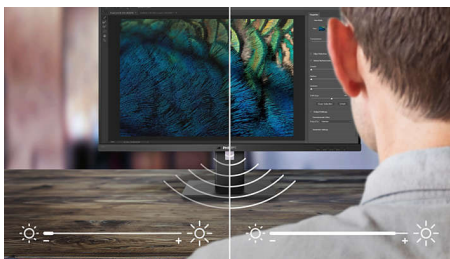

PowerSensor

PowerSensor is een ingebouwde 'personensensor' die onschadelijke infraroodsignalen uitzendt en ontvangt om te bepalen of de gebruiker aanwezig is. Zodra de gebruiker wegloopt van het bureau, wordt de helderheid van de monitor verlaagd. De energiekosten worden zo met meer dan 80 procent verlaagd en de levensduur van de monitor wordt verlengd.

LightSensor

LightSensor maakt gebruik van een slimme sensor zodat de helderheid van de beelden automatisch worden aangepast aan de lichtomstandigheden in de kamer, voor perfect beeld met minimaal stroomverbruik.