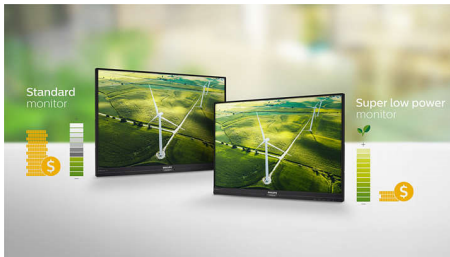

Philips
LCD-monitor — erg
energiezuinig

B Line

24 (60,5 cm (23,8" diag.)
1920 x 1080 (Full HD)

242B1G

Erg energiezuinig

met geweldige prestaties

De milieuvriendelijke 24 inch monitor van Philips is ontworpen voor duurzaamheid en productiviteit. Het design is super energiezuinig en biedt nog meer energiebesparing. De PowerSensor en LightSensor verminderen het energieverbruik nog meer en bieden helder beeld.

Ontworpen voor comfortabele productiviteit

- TÜV-gecertificeerd voor oogcomfort om vermoeide ogen tegen te gaan

PHILIPS

Kenmerken

Erg energiezuinig design

Deze monitor heeft een nieuw, energiezuinig design met een superefficiënte stroomvoorziening, voor een hogere energieklassen en uitstekende prestaties. De energiezuinige functie maakt gebruik van een nieuwe LED-achtergrondverlichting die zorgt voor helderheid en kleur, maar beduidend minder energie verbruikt. Dit maakt een groot verschil, of u nu veel monitors gebruikt of slechts één.