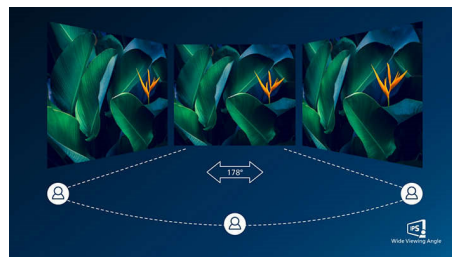

IPS-schermen maken gebruik van een geavanceerde technologie waardoor u kunt genieten van een extra brede kijkhoek van 178/178 graden. Hierdoor kunt u het scherm vanuit bijna elke hoek zien, zelfs in een draaimodus van 90 graden! De IPS-schermen bieden, in tegenstelling tot de normale TN-panelen, scherpe beelden met levendige kleuren. Niet alleen ideaal voor het bekijken van foto's, het