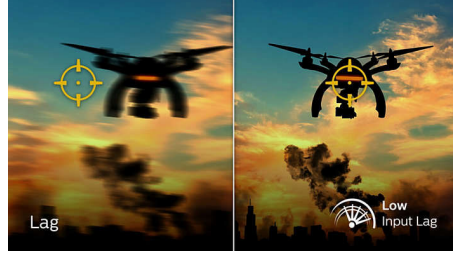

Düşük Veri Gecikmesi

Veri gecikmesi, bağlı cihazlarla bir eylem gerçekleştirme ve ardından sonucu ekranda görme arasında geçen süredir. Düşük veri gecikmesi, cihazlarınızdan girdiğiniz komutun monitörde uygulanması arasında geçen zaman gecikmesini azaltır. Düşük veri gecikmesi sayesinde hızlı ve rekabete dayalı oyunlar gibi ekran seçirmesine hassas video oyunlarını daha yüksek kalitede oynayabilirsiniz.