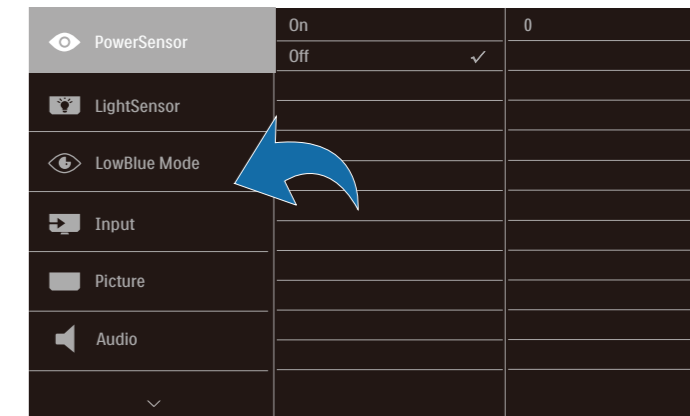

4

EN Need help?

FR Besoin d'Aide ?

ES ¿Necesita ayuda?

DE Benötigen Sie Hilfe?

IT Avete bisogno di aiuto?

BR Precisa ajuda?

KO 도움이 필요하신가요?

온라인 도움말: www.philips.com/support
온라인 도움말의 최신 SmartControl 소프트웨어로 이동하십시오.

SC 需要帮助?

在线帮助: www.philips.com/support
有关最新SmartControl软件, 请转到上面的线上帮助。

UK Потреbuje dopomogi?

Підтримка он-лайн: www.philips.com/support
Найновіше ПЗ SmartControl подано вище у "Допомога онлайн".

RU Нужна помощь?

TR Yardıma ihtiyacınız var mı?

Online yardım: www.philips.com/support
En son SmartControl yazılımı için yukarıdaki çevrimiçi yardıma gidin.

HI क्या सहायता की जरूरत है?

ऑनलाइन सहायता: www.philips.com/support
नवीनतम SmartControl सॉफ्टवेयर के लिए ऊपर बताए गए ऑनलाइन सहायता पर जाएं

AR هل تريد المساعدة?

JP ヘルプが必要ですか?

オンラインヘルプ: www.philips.com/support
最新のSmartControlソフトウェアについては、上記オンラインヘルプにアクセスしてください。

Version: M10255PFQ1L

2020 © TOP Victory Investment Ltd. All rights reserved.

This product has been manufactured by and is sold under the responsibility of Top Victory Investments Ltd., and Top Victory Investments Ltd. is the warrantor in relation to this product. Philips and the Philips Shield Emblem are registered trademarks of Koninklijke Philips N.V. and are used under license.

Specifications are subject to change without notice.

www.philips.com

HDMI

HDMI trademark and related patents on technologies belong to their respective owners.

Printed in China

F41G25M1813-9A----

PHILIPS

Brilliance

255P1

Quick Start

Register your product and get support at www.philips.com/welcome

*Different according to region
Display design may differ from that illustrated

1

2

3

OK

Up/Down arrows

Left arrow

SmartImage icon

Refresh icon