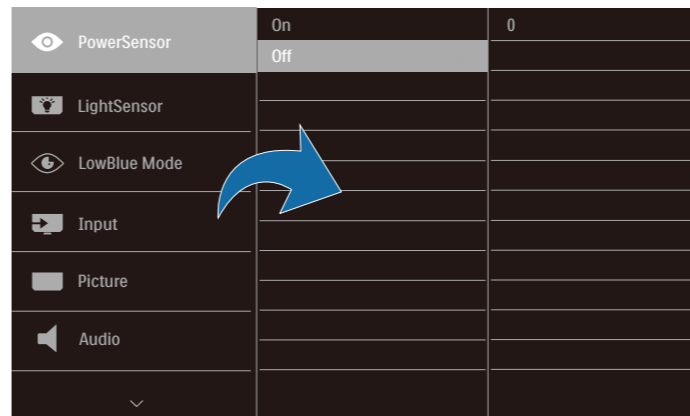

4

EN Need help?

FR Besoin d'Aide ?

ES ¿Necesita ayuda?

DE Benötigen Sie Hilfe?

IT Avete bisogno di aiuto?

BR Precisa ajuda?

KO 도움이 필요하신가요?

온라인 도움말: www.philips.com/support
온라인 도움말의 최신 SmartControl 소프트웨어로 이동하십시오.

SC 需要帮助?

在线帮助: www.philips.com/support
有关最新SmartControl软件, 请转到上面的线上帮助。

UK Потреbuje dopomogi?

Підтримка он-лайн: www.philips.com/support
Найновіше ПЗ SmartControl подано вище у "Допомога онлайн".

RU Нужна помощь?

TR Yardıma ihtiyacınız var mı?

Online yardım: www.philips.com/support
En son SmartControl yazılımı için yukarıdaki çevrimiçi yardıma gidin.

HI क्या सहायता की जरूरत है?

ऑनलाइन सहायता: www.philips.com/support
नवीनतम SmartControl सॉफ्टवेयर के लिए ऊपर बताए गए ऑनलाइन सहायता पर जाएं

AR هل تريد المساعدة?

JP ヘルプが必要ですか?

オンラインヘルプ: www.philips.com/support
最新のSmartControlソフトウェアについては、上記オンラインヘルプにアクセスしてください。

Version: M10255PFQ1L

2020 © TOP Victory Investment Ltd. All rights reserved.

This product has been manufactured by and is sold under the responsibility of Top Victory Investments Ltd., and Top Victory Investments Ltd. is the warrantor in relation to this product. Philips and the Philips Shield Emblem are registered trademarks of Koninklijke Philips N.V. and are used under license.

Specifications are subject to change without notice.

www.philips.com

HDMI

HDMI trademark and related patents on technologies belong to their respective owners.

Printed in China

F41G25M1813-9A----

PHILIPS

Brilliance

255P1

Quick Start

Register your product and get support at www.philips.com/welcome

*Different according to region
Display design may differ from that illustrated

1

2

3

OK

Up/Down arrows

Left arrow

SmartImage icon

Refresh icon