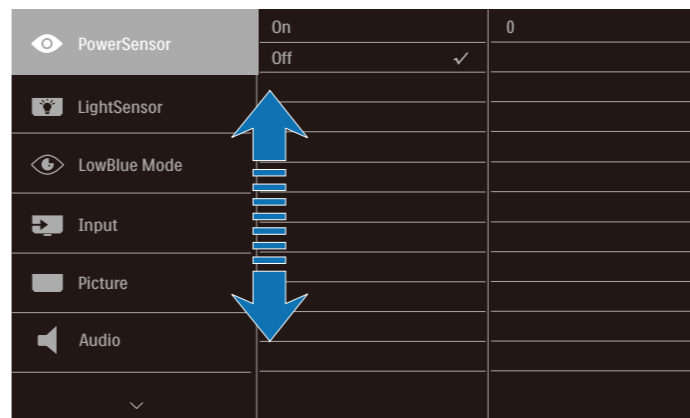

Up/Down arrows