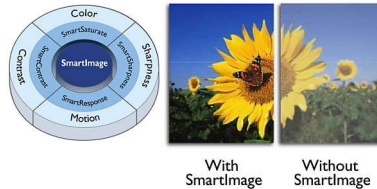

Digi-TV tuuner

Monitori sisseehitatud digi-TV tuuner võtab vastu ja kuvab eri allikate kvaliteetsed telesignaale.

Full HD LCD-ekraan 1920x1080p

Full HD ekraani lahutusvõime on laiekraani korral 1920 x 1080p. See on HD-allikate kõrgeim lahutusvõime ja tagab parima võimaliku pildikvaliteedi. See on kindel tulevikutehnoloogia, kuna toetab 1080p signaale kõigist allikatest, sealhulgas uusimatest nagu Blu-Ray ning täiustatud HD mängukonsoolid. Signaalitöötlust on mitmekülgset täiustatud, et see toetaks seda tunduvalt kõrgemat signaali kvaliteeti ja lahutusvõimet. Selle tulemuseks on säravad võelusevabad täiskaadri-laotusega pildid, mis on ülihered ja -värvilised

USB-multimeediumid

USB-pesa võimaldab kasutada JPEG-vormingus fotosid, MP3-vormingus muusikat ja videofaile enamikult USB-mälupulkadelt (USB-mäluklassi seade). Ühendage USB-pistik MTV küljel olevasse pesa ja pääsete lihtsalt ekraanile

kuvatava sisubrauseri kaudu multimeediumisule ligi. Nüüd saate oma videoid, fotosid ja muusikat vaadata.

SmartContrasti kuvasuhe 20 000 000 : 1

Soovite kindlasti suurima kontrastsuse ja erksaima pildiga LCD-telerit. Philipsi tipptasemel videotöötluse ja ainulaadse hämardus- ja taustvalguse võimendustehnoloogia kasutamise tulemuseks on ergas pilt. SmartContrast suurendab kontrastsust suurepärase musta tasemega ning tumedate varjundite ja värvide täpse esitamisega. See pakub ergast, elutruud pilti suure kontrastsuse ja erksate värvidega.

SmartPicture

SmartPicture on Philipsi ainulaadne juhtiv tehnoloogia, mis analüüsib ekraanile kuvatavat sisu ja tagab optimaalse ekraanipildi. Selle kasutajasõbraliku liidese abil saate valida kasutatava rakenduse jaoks mitu režiimi, nt kontori-, pildi-, meelelahutus-, ökorežiim jne. Tehtud valiku põhjal optimeerib SmartPicture parima ekraanipildi tagamiseks dünaamiliselt kontrastsust, värviküllastust ja piltide ning videote teravust. Ökorežiim võimaldab suurt energiasäästu. Seda kõike reaalsajas ühe nupuvajutusega!