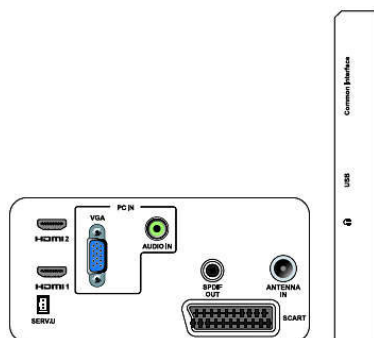

Heli

- Väljundvõimsus (RMS): 6 W (3 W + 3 W)

- Heli täiustused: Nutikas heli, Ruumiline heli
- Helisüsteem: Mono, Stereo, Nicam Stereo

Alus

- Kalle: 0/+15 kraadi

Võimsus

- Toiteallikas: 100-240 V, 50-60 Hz
- Väljalülitatuna: 0,3 W (tüüp.)
- Sisse lülitatud: 30 W (tüüp.) / 45 W (maks.)
- Ooterežiim: 0,3 W (tüüp.)
- Ümbritsev temperatuur: 5 °C kuni 40 °C

Toetatavad ekraani lahutusvõimed

- Arvutivormingud: Optimaalne 1920 x 1080, 60 Hz
- Videovormingud: 480i, 60 Hz, 480p, 60 Hz, 576i, 50 Hz, 576p, 50 Hz, 720p, 50, 60 Hz, 1080i, 50, 60 Hz, 1080p, 24, 50, 60 Hz

Mõõtmed

- Toode koos alusega (mm): 511 x 368 x 174 mm
- Pakendi mõõtmed (mm, L xK x S): 565 x 434 x 116 mm
- Toode ilma aluseta (mm): 511 x 317 x 47 mm

Kehakaal

- Toode koos pakendiga (kg): 4,85 kg
- Toode alusega (kg): 3,58 kg
- Toode ilma aluseta (kg): 3,35 kg

Tuuner/Vastuvõtt/Ülekanne

- Antennisisend: 75 oomine koaksiaalkaabel (IEC75)
- Tuuneri sagedusribad: Hüpersagedusriba, S-kanal, UHF, VHF
- Telesüsteem: PAL I, PAL B/G, PAL D/K, SECAM B/G, SECAM D/K, SECAM L/L'
- Video taasesitus: NTSC, PAL, SECAM
- Tuunerikuva: PLL
- Digi-TV: DVB-C, DVB-T
- MPEG-2, MPEG-4 tugi
- CI/CI+: jah (Burn CI+ klahv sees)
- MHEG-5

Tarvikud

- Komplektis olevad tarvikud: Toitejuhe, Kaugjuhtimispult (patareiga), Kiirjuhend, Kasutusjuhend, VGA kaabel

Väljalaske kuupäev
2024-04-08

Versioon: 1.0.1

EAN: 87 12581 66898 3

© 2024 Firma Koninklijke Philips N.V.
Kõik õigused kaitstud

Spetsifikatsioon võib muuta ette teatamata
Kaubamärgid kuuluvad firmale Koninklijke Philips N.V.
või vastavatele omanikele.

www.philips.com