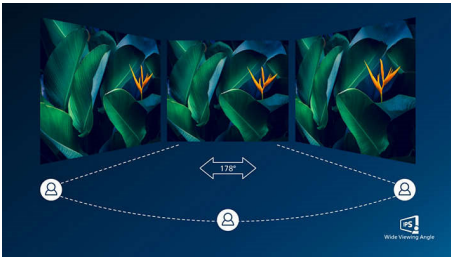

IPS 기술

IPS 디스플레이는 178/178 도의 초광시야각을 제공하는 최신 기술을 사용해 어떤 각도에서도 디스플레이를 볼 수 있습니다! IPS 디스플레이는 일반 TN 패널과 달리 생동감 넘치는 색상의 선명한 이미지가 구현되므로 사진, 동영상, 웹 브라우징 뿐만 아니라 정확한 색상과 일정한 밝기가 상시적으로 요구되는 전문적인 용도에도 매우 이상적인 디스플레이입니다.