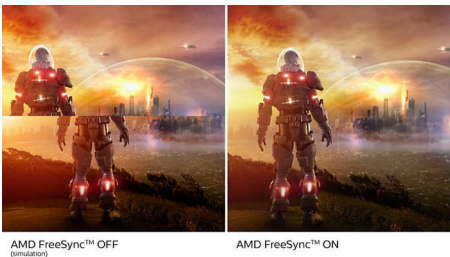

매우 부드러운 게임 플레이

게이밍이 거친 게임 플레이 화면이나 끊기는 프레임 사이에서 선택해야 하는 문제가 되어선 안됩니다. 새로운 필립스 모니터라

면 걱정할 필요가 없죠. 어떤 프레임 비율이든 AMD FreeSync™ 기술과 매끄럽고 빠른 주사율, 매우 빠른 반응 시간으로 부드럽고 왜곡 없는 성능을 즐겨 보세요.