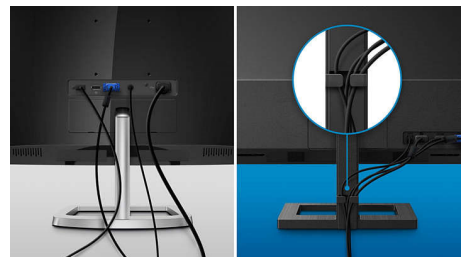

케이블 관리

케이블 관리는 디스플레이 장치 작동에 필요한 케이블 및 선을 정리하여 작업 공간을 깔끔하게 유지하는 데 도움을 주는 설계입니다.