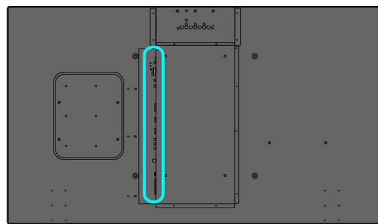

Geluid

- Ingebouwde luidsprekers: 2 x 12 W RMS

Vermogen

- Verbruik (indien ingeschakeld): 123 W
- Stroomverbruik in stand-bystand: < 1 W

Ondersteunde beeldschermresolutie

- Computerformaten: 640 x 480, 60, 67, 72, 75 Hz, 800 x 600, 56, 60, 72, 75 Hz, 1024 x 768, 60 Hz, 1280 x 768, 60 Hz, 1280 x 800, 60 Hz, 1360 x 768, 60 Hz, 1366 x 768, 60 Hz, 1440 x 900, 60 Hz, 1600 x 1200, 60 Hz, 1920 x 1080, 60 Hz, 1920 x 1200, 60 Hz
- Videoformaten: 480i, 60 Hz, 480p, 60 Hz, 576p, 50 Hz, 576i, 50 Hz, 720p, 50, 60 Hz, 1080i, 50, 60 Hz, 1080p, 50, 60 Hz

Afmetingen

- Randdikte: 24,6 mm (0,95")
- Breedte van het apparaat: 1259,8 mm
- Hoogte van het apparaat: 732,1 mm
- Diepte van het apparaat: 59 mm
- Breedte van het apparaat (inch): 49,6 inch
- Hoogte van het apparaat (inch): 28.8 inch
- Geschikt voor wandmontage: 200 x 400 mm
- Diepte van het apparaat (inch): 2,2 inch

Voorwaarden voor een goede werking

- Temperatuurbereik (in bedrijf): 0 - 40 °C
- MTBF: 60.000 uur
- Relatieve vochtigheid: 5 - 90 %

Accessoires

- Meegeleverde accessoires: Afstandsbediening, Batterijen voor afstandsbediening, AC-netsnoer, VGA-kabel, Gebruiksaanwijzing op CD-ROM, Snelstartgids

Diversen

- Taalversies in beeldschermmenu: Engels, Frans, Duits, Italiaans, Pools, Turks, Russisch, Vereenvoudigd Chinees
- Garantie: Europa/Noord-Amerika: 3 jaar
- Officiële goedkeuringen: CE, FCC, klasse B, CCC, RoHS, UL/cUL

Publicatiedatum
2024-04-11

Versie: 8.4.1

EAN: 87 12581 60487 5

© 2024 Koninklijke Philips N.V.
Alle rechten voorbehouden.

Specificaties kunnen zonder voorafgaande kennisgeving worden gewijzigd. Handelsmerken zijn het eigendom van Koninklijke Philips N.V. en hun respectieve eigenaren.

www.philips.com