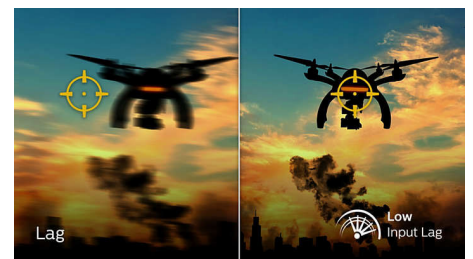

27M1N5500ZA/00

Com um atraso de entrada ultra baixo e sem efeitos de Screen Tearing, este ecrã Philips é o companheiro de jogos perfeito

Resposta rápida de MPRT de 1 ms

O MPRT (tempo de resposta de imagens em movimento) é uma forma mais intuitiva de descrever o tempo de resposta, que corresponde diretamente à duração desde a visualização de ruído desfocado até imagens nítidas e limpas. O monitor para jogos Philips com MPRT de 1 ms elimina eficazmente manchas e desfocagem de movimento, proporcionando imagens brilhantes e precisas para melhorar a experiência de jogo. A melhor escolha para jogar jogos emocionantes e sensíveis aos movimentos.

Atraso de entrada baixo

O atraso de entrada corresponde ao tempo decorrido entre a execução de uma ação com dispositivos ligados e o momento em que o resultado é apresentado no ecrã. O atraso de entrada baixo reduz o tempo de atraso entre a introdução de um comando nos seus dispositivos e a respetiva visualização no monitor e melhora bastante a experiência de jogo em jogos de vídeo suscetíveis a tremores, o que é particularmente importante para quem joga jogos rápidos e competitivos.