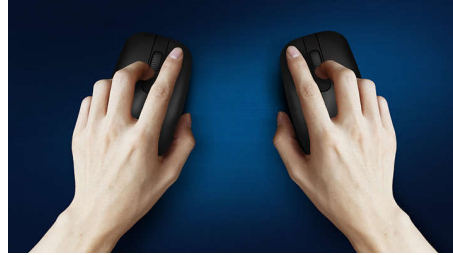

Diseño ambidiestro del mouse

La forma ambidiestra es cómoda para ambas manos