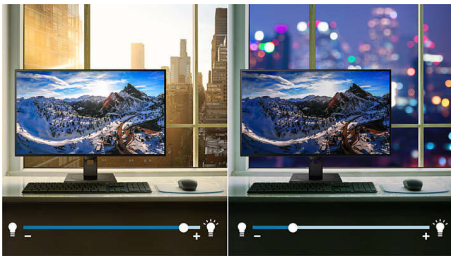

Створено для надійності

- LightSensor для ідеальної яскравості за мінімальної потужності
- PowerSensor дозволяє заощадити до 70% витрат на електроенергію

PHILIPS

Основні особливості

PowerSensor

PowerSensor – це вбудований "датчик присутності", який передає та отримує нешкідливі інфрачервоні сигнали для визначення присутності користувача, й автоматично зменшує яскравість монітора, коли користувач відходить від столу, скорочуючи витрати на електроенергію до 70% та подовжуючи термін експлуатації монітора.

LightSensor

LightSensor використовує розумний датчик для налаштування яскравості зображення залежно від освітлення у кімнаті для ідеального зображення за мінімального споживання енергії.

Кришталеве чітке зображення

такими джерелами з високою пропускну здатністю, як USB-C, DisplayPort, HDMI. Незалежно від того, що саме вам потрібно: надзвичайно деталізовані дані для рішень CAD-CAM, для яких використовуються програми тривимірної графіки, чи фінансові майстри з роботи у величезних електронних таблицях, – дисплеї Philips відтворюватимуть кришталеву чітке зображення.

Зображення/дисплей

- Розмір панелі: 27 дюймів/68,6 см
- Формат кадру: 16:9
- Тип РК-панелі: Технологія IPS
- Тип підсвічування: Система W-LED
- Крок пікселя: 0,2331 x 0,2331 мм
- Яскравість: 350 кд/м²
- Кольори дисплею: 16,7 мільйонів
- Колірна гама (типова): NTSC 104%*, sRGB 107%*
- Коефіцієнт контрастності (типовий): 1000:1
- SmartContrast: 50 000 000:1
- Час відгуку (типовий): 4 мс (сіре до сірого)*
- Кут перегляду: 178° (Г) / 178° (В), @ C/R > 10
- Покращення зображення: SmartImage
- Максимальна роздільна здатність: 2560 x 1440 при 75 Гц*
- Область ефективного відображення: 596,736 (Г) x 335,664 (В)
- Частота розгортки: 30–114 кГц (Г)/48–75 Гц (В)
- sRGB
- Без мерехтіння
- Щільність пікселів: 109 PPI
- Режим LowBlue
- Покриття екрана: Антиблікове, тверде 3H, матовість 25%
- EasyRead
- Адаптивна синхронізація