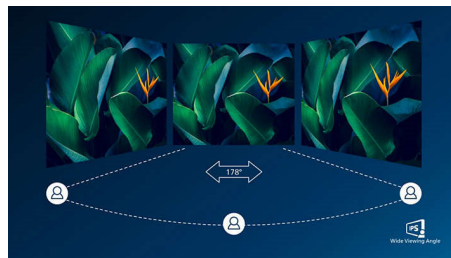

Технологія IPS

Дисплеї IPS використовують вдосконалену технологію, яка забезпечує надзвичайно широкий кут огляду 178/178 градусів для перегляду практично під будь-який кутом – навіть у разі повертання на 90 градусів! Порівняно зі стандартними TN-панелями дисплеї IPS забезпечують надзвичайно чітке зображення з яскравими кольорами, що ідеально підходить не лише для перегляду фотографій, відео та веб-сторінок, а й професійних програм, які вимагають точності кольорів та сталої яскравості.