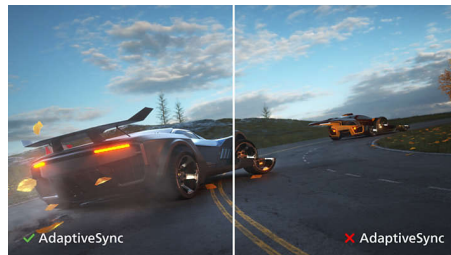

Технологія Adaptive-Sync

Ігри не мають бути вибором між переривчастим відтворенням і спотворенням. Насолоджуйтеся плавним відтворенням без дефектів практично за будь-якої частоти кадрів завдяки технології Adaptive-Sync, плавному швидкому оновленню та надшвидкому часу відповіді.