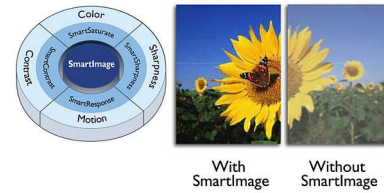

Tuner TV digital

Un tuner de televiziune digital încorporat într-un monitor pentru a recepționa și a afișa semnale TV de înaltă calitate din surse diferite.

Ecran LCD Full HD, 1920x1080 pixeli

Acest ecran LCD Full HD are o rezoluție panoramică de 1920 x 1080p, aceasta fiind cea mai ridicată rezoluție care poate fi obținută din surse HD, pentru o calitate ireproșabilă a imaginii. Ecranul este compatibil cu tehnologiile viitoare, acceptând semnal 1080p din orice sursă, inclusiv din cele mai noi console de jocuri HD și Blu-Ray. Procesarea semnalului este mult îmbunătățită, pentru a accepta o calitate a semnalului și o rezoluție mult mai ridicate. Imaginile rezultate în urma scanării progresive sunt complet lipsite de scintilații, cu luminozitate mare și contrast optim.

Raport SmartContrast 2000000:1

Vă doriți ecranul LCD plat cu cel mai mare contrast și cu cele mai vibrante imagini. Procesarea video avansată Philips, combinată cu tehnologia unică extremă de iluminare reglabilă din spate, are ca rezultat imagini vibrante. SmartContrast va crește contrastul cu un nivel superior de negru și randarea exactă a umbrelor și a culorilor întunecate. Imaginile oferite sunt strălucitoare, realiste, cu un contrast înalt și culori vibrante.

SmartPicture

SmartPicture este o tehnologie exclusivă Philips de vârf care analizează conținutul afișat pe ecran și vă oferă o performanță de afișare optimizată. Această interfață accesibilă vă permite să selectați diferite moduri, precum Birou, Imagine, Divertisment, Economie etc., pentru a se potrivi aplicației utilizate. Pe baza scenariului pe care îl selectați, SmartPicture îmbunătățește dinamic contrastul, saturația culorilor, definiția imaginilor și clipurilor video, pentru performanțe de afișare de excepție. Opțiunea modului Economie vă oferă economii importante de energie. Totul în timp real, prin apăsarea unui singur buton!