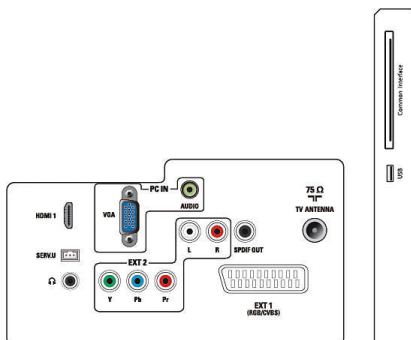

Sunet

- Putere de ieșire (RMS): 3 W x 2
- Caracteristici superioare sunet: Incredible

- Surround, Smart Sound
- Sistem audio: Mono, Stereo, Nicam Stereo

Suport

- Înclinare: 0/+15 grad

Alimentare

- Sursă de alimentare rețea: 100-240 V, 50/60 Hz
- Mod Oprit: 0,3 W (nominal)
- Mod pornit: 25,6 W (nominal) / 34 W (max)
- Mod Standby: 0,3 W (nominal)
- Temperatură ambient: 5° C - 40° C

Rezoluție de afișare acceptată

- Formate pentru calculator: Optim 1920 x 1080, 60 Hz
- Formate video: 480i, 60 Hz, 480p, 60 Hz, 576i, 50 Hz, 576p, 50 Hz, 720p, 50, 60 Hz, 1080i, 50, 60 Hz, 1080p, 24, 50, 60 Hz

Dimensiuni

- Produs cu suport (mm): 529 x 384 x 174 mm
- Ambalaj în mm (l x H x A): 567 x 446 x 116 mm
- Produs fără suport (mm): 529 x 345 x 38 mm

Greutate

- Produs cu ambalaj (kg): 4,37 kg
- Produs cu suport (kg): 3,24 kg
- Produs fără suport (kg): 3,0 kg

Tuner/Recepție/Transmisie

- Intrare antenă: 75 ohm, coaxial (IEC75)
- Benzi pentru tuner: Hiperbandă, S-Channel, UHF, VHF
- Sistem TV: PAL I, PAL B/G, PAL D/K, SECAM B/G, SECAM D/K, SECAM L/L'
- Redare video: NTSC, PAL, SECAM
- Afișare tuner: PLL
- TV digital: DVB-C, DVB-T
- Suport MPEG-2, MPEG-4
- CI/CI+: da (Burn CI+ tastă din set)
- MHEG-5 v1.06

Accesorii

- Accesorii incluse: Cablu de alimentare, Telecomandă (cu baterie), Ghid de inițiere rapidă, Manual de utilizare, Cablu VGA

Data apariției 2024-03-13

Versiune: 1.1.2

EAN: 87 12581 62592 4

© 2024 Koninklijke Philips N.V.
Toate drepturile rezervate.

Specificațiile pot fi modificate fără preaviz. Mărcile comerciale sunt proprietatea Koninklijke Philips N.V. sau a deținătorilor lor legali.

www.philips.com