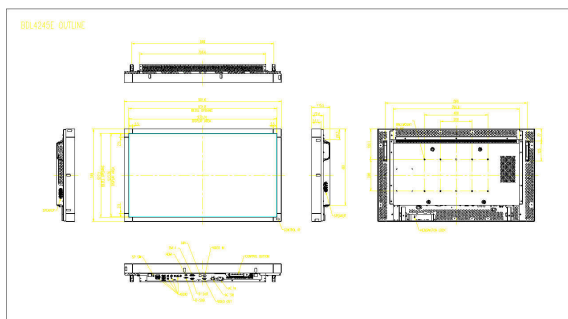

Ljud

- Inbyggda högtalare: 2 x 10 W

Effekt

- Förbrukning (aktivt läge): Typ. 114 W
- Strömförbrukning i standby-läge: $\leq 0,5\text{ W}$

Bildskärmsupplösningar som stöds

- Datorformat: 640 x 480, 60, 67, 72, 75 Hz, 800 x 600, 56, 60, 72, 75 Hz, 1024 x 768, 60 Hz, 1 280 x 768, 60 Hz, 1 280 x 800, 60 Hz, 1 280 x 1 024, 60 Hz, 1360 x 768, 60 Hz, 1366 x 768, 60 Hz, 1 440 x 900, 60 Hz, 1 600 x 1 200, 60Hz, 1920 x 1080, 60 Hz, 1 920 x 1 200, 60 Hz
- Videoformat: 480i, 60 Hz, 480 bpkt, 60 Hz, 576 bpkt, 50 Hz, 576i, 50 Hz, 720p, 50, 60Hz, 1080i, 50, 60Hz, 1080p, 50, 60 Hz

Mått

- Infattningstjocklek: 28,5 mm/1,1 tum
- Bredd: 992 mm
- Produktvikt: 23 kg
- Höjd: 584 mm
- Djup: 116 mm
- Bredd (tum): 39,0 tum
- Höjd (tum): 23,0 tum
- Väggfäste: 200 x 200 mm, 400 x 200 mm
- Djup (tum): 4,6 tum
- Produktvikt (i lbs): 50,7 lbs lb

Driftförhållanden

- Temperaturintervall (drift): 0 - 40 °C
- MTBF: 50 000 timmar
- Relativ luftfuktighet: 5 - 90 %

Tillbehör

- Tillbehör som medföljer: Fjärrkontroll, Batterier för fjärrkontrollen, AC-nätkabel, VGA-kabel, Användarhandbok på CD-skiva, Snabbstartguide
- Extra tillbehör: Fast väggmontering, Flexibel väggmontering, Takmontering
- Ställning: BM04642

Övrigt

- OSD-språk (On-screen Display): Engelska, Franska, Tyska, Italienska, Polera, Turkiska, Ryska, kinesiska (förenklad)
- Garanti: Europa/Nordamerika: 3 år
- Myndighetsgodkännande: CE, FCC, klass B, UL/cUL, CCC, C-Tick, RoHS

Publiceringsdatum
2024-03-30

Version: 8.2.2

EAN: 87 12581 61884 1

© 2024 Koninklijke Philips N.V.
Med ensamrätt.

Specifikationerna kan ändras utan föregående meddelande. Alla varumärken tillhör Koninklijke Philips N.V. eller sina respektive ägare.

www.philips.com