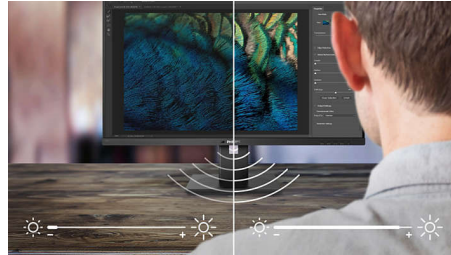

PowerSensor

PowerSensor is een ingebouwde 'personensensor' die onschadelijke infraroodsignalen uitzendt en ontvangt om te bepalen of de gebruiker aanwezig is. Zodra de gebruiker wegloopt van het bureau, wordt de helderheid van de monitor verlaagd. De energiekosten worden zo met meer dan 80 procent verlaagd en de levensduur van de monitor wordt verlengd.

Webcam

Met de ingebouwde webcam en microfoon kunt u uw collega's en klanten zien en spreken. Dankzij deze eenvoudige oplossing kunt u samenwerken en delen, zodat u waardevolle tijd en reiskosten bespaart.