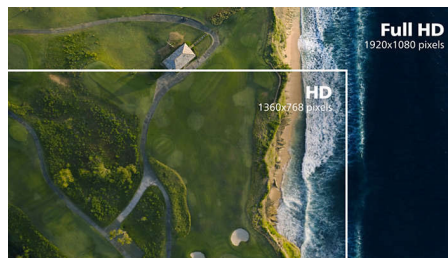

Displej Full HD 16 : 9

Na kvalite obrazu záleží. Bežné displeje prinášajú kvalitu, no vy chcete viac. Tento displej je vybavený zdokonaleným rozlíšením Full HD 1920 x 1080, vďaka ktorému sa môžete tešiť na ostré detaily, vysoký jas, úžasný kontrast a realistické farby pre skutočne živý obraz.