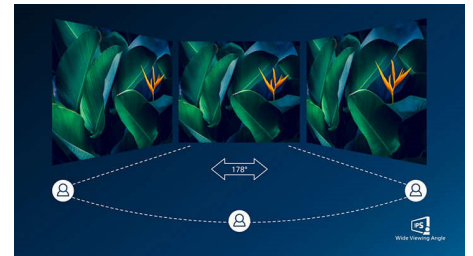

### SmartErgoBase

De SmartErgoBase-monitorvoet biedt ergonomisch kijkcomfort en kabelbeheer. De voet kan in verschillende hoeken worden gedraaid en gekanteld voor maximaal comfort. De in hoogte verstelbare standaard zorgt voor een optimale kijkhoogte om de fysieke ongemakken van een lange werkdag te verminderen. Het kabelbeheersysteem voorkomt dat kabels in de knoop raken, zodat uw werkplek er netjes en professioneel uitziet.

### Ingebouwde stereoluidsprekers

Er zijn twee stereoluidsprekers van hoge kwaliteit geïntegreerd in het beeldscherm.

Deze kunnen in het zicht naar voren of uit het zicht omlaag, omhoog, naar achteren, enz. gericht zijn, afhankelijk van het model en het ontwerp.

### IPS-technologie

IPS-schermen maken gebruik van een geavanceerde technologie waardoor u kunt genieten van een extra brede kijkhoek van 178/178 graden. Hierdoor kunt u het scherm vanuit bijna elke hoek zien, zelfs in een draaimodus van 90 graden! De IPS-schermen bieden, in tegenstelling tot de normale TN-panelen, scherpe beelden met levendige kleuren. Niet alleen ideaal voor het bekijken van foto's, het afspelen van films en het surfen op internet, maar ook voor professionele toepassingen waarbij kleurnauwkeurigheid en constante helderheid zeer belangrijk is.