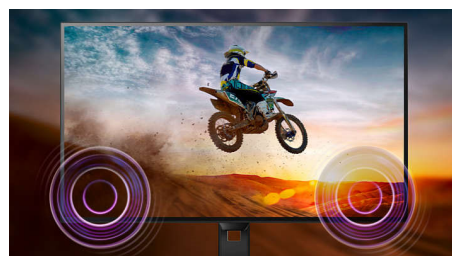

Ingebouwde stereoluidsprekers

Er zijn twee stereoluidsprekers van hoge kwaliteit geïntegreerd in het beeldscherm.

Deze kunnen in het zicht naar voren of uit het zicht omlaag, omhoog, naar achteren, enz. gericht zijn, afhankelijk van het model en het ontwerp.