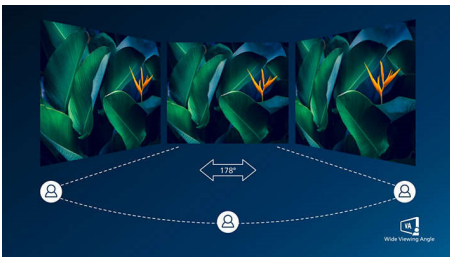

Ecrã VA

O ecrã LED VA da Philips utiliza uma tecnologia avançada de alinhamento vertical multi-domínio que proporciona relações de contraste com estética extremamente elevada para imagens muito vívidas e brilhantes. Para além de apresentar as aplicações padrão para escritório com facilidade, é particularmente apropriado para ver fotografias, navegar na Internet, ver filmes, jogar e apresentar aplicações gráficas exigentes. A sua tecnologia de gestão otimizada de pixels permite-lhe um ângulo de visualização extra amplo de 178/178 graus, resultando em imagens mais nítidas.