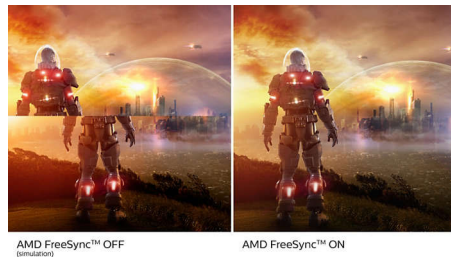

AMD FreeSync™ Premium

A experiência de gaming não deve ser uma escolha entre jogabilidade com interferências ou fotogramas partidos. O AMD FreeSync™ Premium Pro proporciona aos jogadores uma experiência de gaming fluida e sem interrupções com o máximo desempenho. Sem compromissos, jogue com confiança com uma frequência de atualização elevada, uma

compensação de taxa de fotogramas baixa e baixa latência.