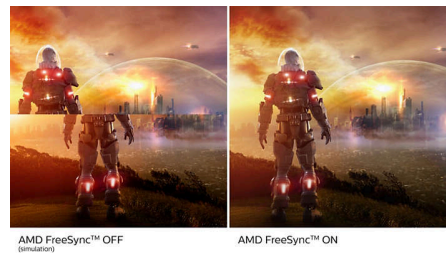

AMD FreeSync™ Premium

A experiência de gaming não deve ser uma escolha entre jogabilidade com interferências ou fotogramas partidos. O AMD FreeSync™ Premium Pro proporciona aos jogadores uma experiência de gaming fluida e sem interrupções com o máximo desempenho. Sem compromissos,

jogue com confiança com uma frequência de atualização elevada, uma compensação de taxa de fotogramas baixa e baixa latência.