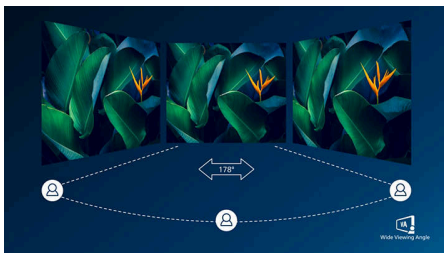

Excelente qualidade de imagem

- O ecrã VA apresenta imagens extraordinárias com ângulos de visualização amplos
- Imagens CrystalClear com UltraWide QHD de 3440 x 1440 píxeis

Destques

Ligação USB-C

Este ecrã Philips dispõe de um conector USB Type-C com fornecimento de alimentação. Com gestão de energia inteligente e flexível, pode carregar o seu dispositivo compatível diretamente. O seu USB-C fino reversível permite uma ligação fácil com um só cabo. Pode ver vídeos de alta resolução e transferir dados a uma velocidade muito elevada, enquanto alimenta e carrega o seu dispositivo compatível em simultâneo.

Ecrã VA

O ecrã LED VA da Philips utiliza uma tecnologia avançada de alinhamento vertical multi-domínio que proporciona relações de contraste com estática extremamente elevada para imagens muito vividas e brilhantes. Para além de apresentar as aplicações padrão para escritório com facilidade, é particularmente apropriado para ver fotografias, navegar na Internet, ver filmes, jogar e apresentar aplicações gráficas exigentes. A sua tecnologia de gestão otimizada de píxeis permite-lhe um ângulo de visualização extra amplo de 178/178 graus, resultando em imagens mais nítidas.