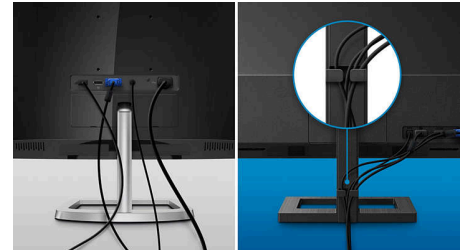

Arrumação de cabos

A gestão de cabos tem um design particular que mantém o espaço de trabalho arrumado, organizando os cabos e fios necessários para o funcionamento de um dispositivo de visualização.