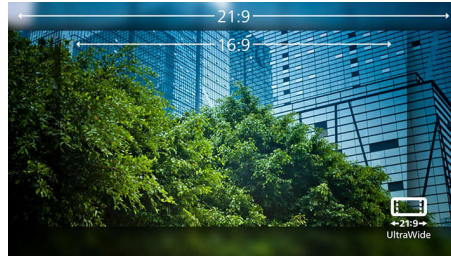

Imagens CrystalClear UltraWide

Estes ecrãs da Philips apresentam imagens CrystalClear UltraWide Quad HD de 3440 x 1440 píxeis. Utilizando painéis de alto desempenho com alta densidade de píxeis, ângulos de visualização amplos de 178/178, estes novos ecrãs darão vida às suas imagens e gráficos. O formato 21:9 UltraWide permite maior produtividade com mais espaço para comparações lado a lado e colunas de folhas de cálculo mais visíveis. Quer seja um profissional exigente que necessita de informações extremamente detalhadas para soluções de CAD-CAM ou um génio financeiro a trabalhar em folhas de cálculo enormes, os ecrãs Philips fornecem imagens CrystalClear.