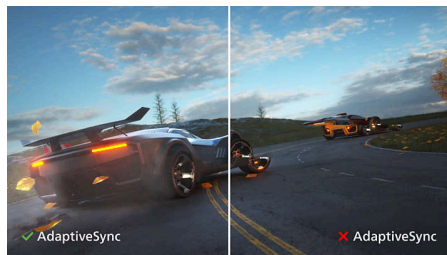

Technológia Adaptive-Sync

Hráči sa pri hraní zvykli stretávať so sekaním a zamázaním obrazu. Technológia Adaptive-Sync zabezpečuje plynulé rýchle obnovovanie obrazu a mimoriadne rýchly čas odozvy – to všetko je zárukou plynulého výkonu bez akýchkoľvek artefaktov pri prakticky akejkoľvek rýchlosti zobrazovania snímkov.