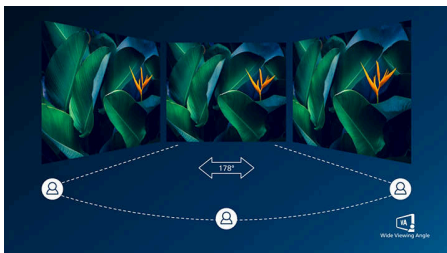

PHILIPS

LCD monitor

V Line

27" (68,6 cm)

1920 x 1080 (Full HD)

272V8LA

Živé, ostré obrazy bez hraníc

Širokouhlý monitor Philips série V prináša sledovanie bez hraníc, výbornú hodnotu s esenciálnymi funkciami. Adaptive-Sync ponúka plynulé zobrazenie videa. Vlastnosti ako antireflexný, LowBlue režim a režim bez blikania pre ergonómiu očí.

Hlavné prvky

Displej VA

Displej VA LED značky Philips využíva pokročilú multidimenzionálnu technológiu vertikálneho vyrovnania, ktorá dosahuje super vysoké pomery statického kontrastu pre mimoriadne živý a jasný obraz. Bez problémov zvládne bežné kancelárske využitie a okrem toho je vhodný najmä na prezeranie fotografií, prehliadanie webu, sledovanie filmov, hranie hier a používanie náročných grafických aplikácií. Jeho optimalizovaná technológia správy pixelov poskytuje mimoriadne široký zorný uhol 178/178 stupňov a ostrý obraz.