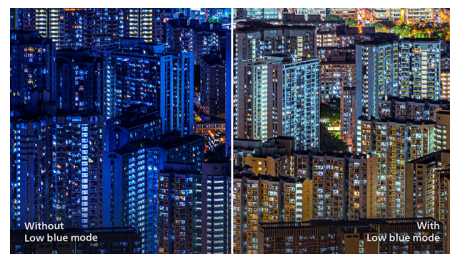

Režim LowBlue

Štúdie preukázali, že rovnako ako ultrafialové lúče, aj modré svetelné lúče s krátkou vlnovou dĺžkou z LED displejov môžu po istom čase poškodiť zrak a ovplyvniť videnie. Nastavenie režimu LowBlue vyvinutého spoločnosťou Philips využíva inteligentnú softvérovú technológiu na redukovanie škodlivého modrého svetla s krátkymi vlnami.