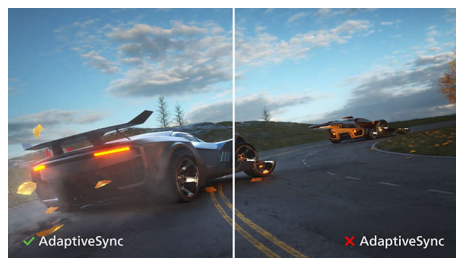

Technológia Adaptive-Sync

Hráči sa pri hraní zvykli stretávať so sekaním a zamrzaním obrazu. Technológia Adaptive-Sync zabezpečuje plynulé rýchle obnovenie obrazu a mimoriadne rýchly čas odozvy – to všetko je zárukou plynulého výkonu bez akýchkoľvek artefaktov pri prakticky akejkoľvek rýchlosti zobrazovania snímok.