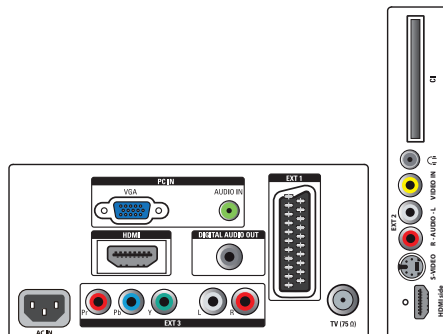

Tuner/ontvangst/transmissie

- Antenne-ingang: 75 ohm coaxiaal (IEC75)
- Televisiesysteem: PAL I, PAL B/G, PAL D/K, SECAM B/G, SECAM D/K, SECAM L/L'
- Videoweergave: NTSC, SECAM, PAL
- DVB: DVB Terrestrial *
- Tunerbereik: Hyperband, S-kanaal, UHF, VHF
- Tunerweergave: PLL

Connectiviteit

- Ext. 1 scart: Audio L/R, CVBS in/uit, RGB
- Ext. 2: S-Video in, CVBS in, Audio L/R in
- Ext. 3: YPbPr, Audio L/R in
- HDMI 1: HDMI v1.3
- HDMI 2: HDMI v1.3
- EasyLink (HDMI-CEC): Afspelen met één druk op de knop, Stand-by
- Andere aansluitingen: Hoofdtelefoonuitgang, PC-audio-ingang, PC-ingang VGA, S/PDIF-uitgang (coaxiaal), Common Interface

Vermogen

- Omgevingstemperatuur: 5 °C tot 35 °C
- Netstroom: 100 - 240 V, 50/60 Hz
- Energieverbruik: 46,5 W
- Stroomverbruik in stand-bystand: < 0,3 W

Afmetingen

- Afmetingen van set (B x H x D):
  468 x 349 x 69 mm
- Afmetingen apparaat (met standaard) (B x H x D):
  468 x 392 x 166 mm
- Gewicht (incl. verpakking): 5,84 kg
- Gewicht van het product: 3,9 kg
- Gewicht (incl. standaard): 4,4 kg
- Afmetingen van doos (B x H x D):
  512 x 458 x 136 mm
- Compatibel met VESA-wandmontagesysteem: 100

x 100 mm

Accessoires

- Meegeleverde accessoires: Tafelstandaard, Netsnoer, Snelstartgids, Gebruiksaanwijzing, Garantiecertificaat, Afstandsbediening, Batterijen voor afstandsbediening

Publicatiedatum
2015-02-09

Versie: 1.0.4

12 NC: 8670 000 41245
EAN: 87 12581 43433 5

© 2015 Koninklijke Philips N.V.
Alle rechten voorbehouden.

Specificaties kunnen zonder voorafgaande kennisgeving worden gewijzigd. Handelsmerken zijn het eigendom van Koninklijke Philips N.V. en hun respectieve eigenaren.

www.philips.com