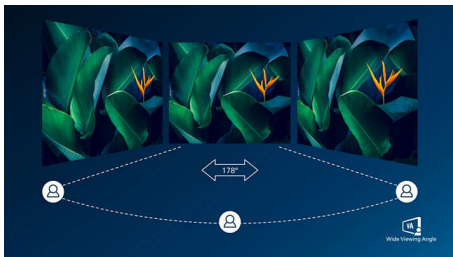

VA-monitor

De Philips VA LED-monitor gebruikt de Advanced Multi-Domain Vertical Alignment-technologie waardoor u zeer hoge contrastverhoudingen krijgt voor extra levendige en heldere beelden. De monitor verwerkt standaardkantoortoepassingen zonder problemen, maar hij is vooral geschikt voor foto's, surfen op internet, films, games en veeleisende grafische toepassingen. Dankzij de

geoptimaliseerde pixelbeheertechnologie ontstaat er een extra brede kijkhoek van 178/178 graden, zodat u geniet van scherpe beelden.

Ultrabreed, kristalhelder beeld

Deze Philips-schermen bieden een kristalhelder, ultrabreed Quad HD-beeld van 3440 x 1440 pixels. Deze nieuwe schermen maken gebruik van hoogwaardige panelen met een hoge pixeldichtheid, bieden brede kijkhoeken van 178/178 graden en laten uw foto's en beelden tot leven komen. De UltraWide 21:9-beeldverhouding maakt een hogere productiviteit mogelijk dankzij meer ruimte om beelden naast elkaar te vergelijken en meer zichtbare spreadsheetkolommen. Of u nu een professional bent met behoefte aan extreem gedetailleerde informatie voor CAD-CAM-oplossingen of een financieel expert die werkt met enorme spreadsheets, Philips-monitoren leveren kristalhelder beeld.