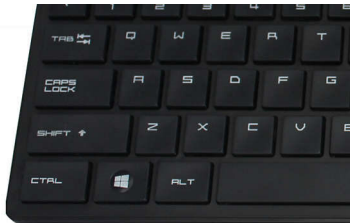

Teclado diseñado para maximizar la productividad

- Disposición habitual para una escritura fácil
- Botones de perfil bajo para una escritura cómoda y silenciosa
- Diseño de perfil fino perfecto para tu escritorio

Plug and Play

- Conexiones Plug & Play con cable USB sencillas

Fiabilidad de Philips

- Las teclas tienen una gran durabilidad

Control cómodo y preciso

- La forma ambidiestra es cómoda para ambas manos
- Diseño ergonómico del ratón muy cómodo
- Seguimiento óptico de alta definición para un control fluido

PHILIPS

Combinado teclado-ratón
3 botones Con cable USB 2.0, Sensor óptico

SPT6254/00

Destacados

Plug and Play

Conexiones Plug & Play con cable USB sencillas

Disposición del teclado habitual

Disposición habitual para una escritura fácil

Escritura silenciosa

Botones de perfil bajo para una escritura cómoda y silenciosa

Diseño de perfil fino

Diseño de perfil fino perfecto para tu escritorio

Seguimiento óptico suave

Seguimiento óptico de alta definición para un control fluido