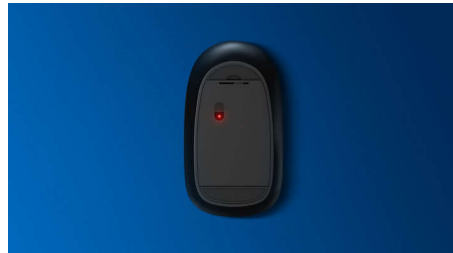

Teclado diseñado para maximizar la productividad

- Disposición habitual para una escritura fácil
- Botones de perfil bajo para una escritura cómoda y silenciosa
- Diseño de perfil fino perfecto para tu escritorio

Escritura silenciosa

Botones de perfil bajo para una escritura cómoda y silenciosa

Diseño de perfil fino

Diseño de perfil fino perfecto para tu escritorio

Seguimiento óptico suave

Seguimiento óptico de alta definición para un control fluido