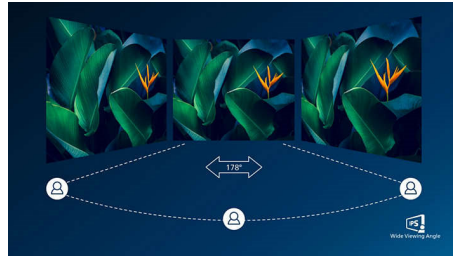

Tehnologija izjemno širokega barvnega spektra omogoča širši barvni spekter za živahnejšo sliko. Širša barvna lestvica tehnologije izjemno širokega barvnega spektra ustvarja naravnejše zelene, živahnejše rdeče in globlje modre odtenke. Z živahnimi barvami tehnologija izjemno širokega barvnega spektra oživi predstavnostno razvedrilo, slike pa tudi storilnost.

Tehnologija IPS

Zasloni IPS uporabljajo tehnologijo za izjemno širok, 178-stopinjski kot gledanja, tako da je prikaz viden iz skoraj vseh kotov. Za razliko od standardnih zaslonov TN so slike na zaslonih IPS neverjetno ostre in živih barv, zato so ti zasloni idealni ne samo za fotografije, filme in brskanje po spletu, temveč tudi za profesionalno uporabo, pri kateri so pomembne natančne barve in nespremenljiva svetlost.