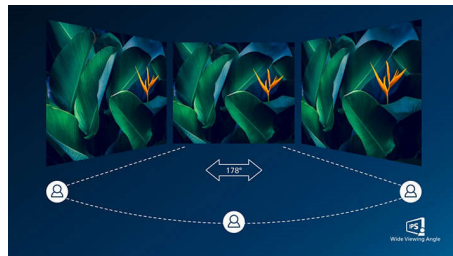

Bestand tegen water en stof

In een omgeving die niet ideaal is, hebt u een monitor nodig die bestendig is tegen spetters en stof. In de internationale standaard voor IP-aanduidingen (Ingress Protection), IEC/EN 60529, zijn waarden vastgesteld voor de mate waarin de constructie van elektrische behuizingen is beveiligd tegen stof en vocht. De internationale IP-aanduiding van dit Philips-display geeft aan dat dit apparaat stof- en waterbestendig is.

Antischittercoating

Antischittercoating, afgekort AG, kan de schittering van de touchscreenmonitor verminderen. Dit chemische proces vindt plaats aan de achterkant van het touchscreenglas. Daarom hebt u geen extra folie nodig voor kijkcomfort. De beelden zijn haarscherp, met zuivere kleuren en een geweldige helderheid.

IPS-technologie

IPS-schermen maken gebruik van een geavanceerde technologie waardoor u kunt genieten van een extra brede kijkhoek van 178/178 graden. Hierdoor kunt u het scherm vanuit bijna elke hoek zien. De IPS-schermen bieden, in tegenstelling tot de normale TN-panelen, scherpe beelden met levendige kleuren. Niet alleen ideaal voor het bekijken van foto's, het afspelen van films en het surfen op internet, maar ook voor professionele toepassingen