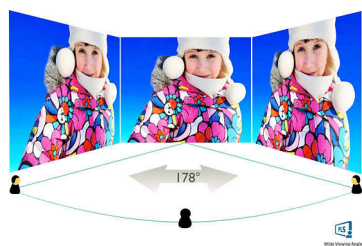

Philips
LCD monitor
s technológiou Ultra
Wide-Color

E Line

24 (pozorovateľných 23,6"/
59,9 cm)
1920 x 1080 (Full HD)

246E7QDSW

Živé, reálne farby

v elegantnom prevedení

Tento úžasný širokouhlý displej s technológiou širokého rozsahu farieb Ultra Wide-Color ponúka reálne farby a v kombinácii s dizajnom inšpirovaným eleganciou dodá jednoduchý a moderný vzhľad každej domácnosti či kancelárii.

Technológia PLS

Displeje PLS využívajú pokročilú technológiu, ktorá umožňuje extra široké pozorovacie uhly 178/178 stupňov, takže displej je možné sledovať z prakticky ľubovoľného uhla – dokonca aj v režime otočenia o 90 stupňov! Na rozdiel od štandardných panelov TN prinášajú displeje PLS pozoruhodne svieži obraz so živými farbami, takže sú ideálne nielen na fotografie, filmy a prehľadávanie webu, ale aj na profesionálne aplikácie, ktoré po celú dobu vyžadujú presnosť farieb a konzistentný jas.

Obraz/Displej

- Veľkosť panela: 23,6 palca/59,9 cm
- Pomer strán: 16:9
- Typ panelu LCD: PLS LCD
- Typ podsvietenia: Systém W-LED
- Odstup pixelov: 0,272 x 0,272 mm
- Optimálne rozlíšenie: 1920 x 1080 pri 60 Hz
- Jas: 250 cd/m²
- Farby displeja: 16,7 mil.
- Farebný rozsah (typický): NTSC 101,4 % (CIE1976)*
- Pomer kontrastu (typický): 1000 : 1
- SmartContrast: 20 000 000 : 1
- Čas odozvy (typický): 5 ms (sivá na sivú)*
- Uhol zobrazenia: 178° (H) / 178° (V), pri C/R > 10
- Dokonalejšie zobrazenie: SmartImage Lite
- Efektívna viditeľná oblasť: 521,28 (H) x 293,22 (V)
- Frekvencia snímania: 30 – 83 kHz (H)/56 – 76 Hz (V)
- sRGB
- MHL: 1080p pri 30 Hz
- Bez kmitania