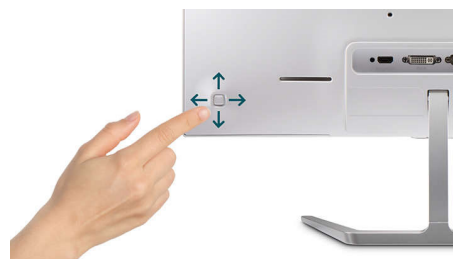

Tlačidlo na ovládanie ponuky EasySelect

Diskrétno umiestnené tlačidlo na ovládanie ponuky EasySelect umožňuje rýchlo a jednoducho upravovať nastavenia monitora pomocou ponuky zobrazenej na obrazovke.

Technické údaje