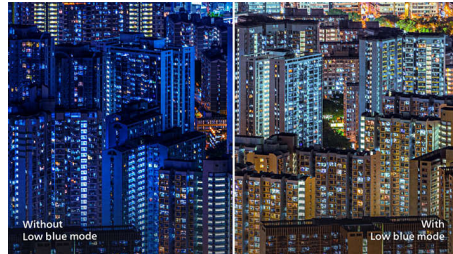

Режим LowBlue

Исследования показали, что, как и УФ-лучи, коротковолновый синий свет светодиодных дисплеев может негативно воздействовать на глаза, в результате чего со временем зрение может ухудшиться. Режим Philips LowBlue использует интеллектуальную технологию для уменьшения длины волны вредного синего света, что позволяет поддерживать хорошее самочувствие.