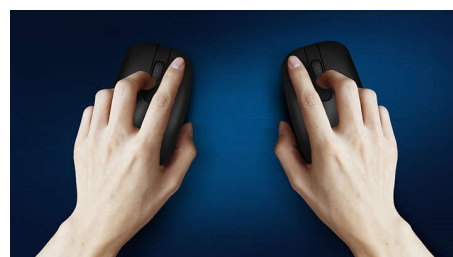

Mausdesign für beide Hände

Die beidhändige Form fühlt sich sowohl in der linken als auch in der rechten Hand gut an.