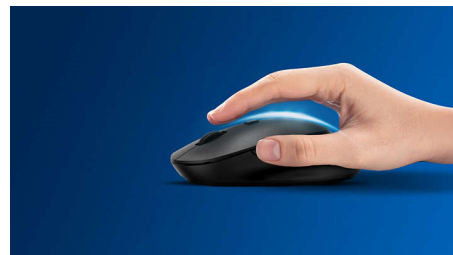

Bequemes, ergonomisches Design

Komfortables, ergonomisches Mausdesign, das sich gut anfühlt.