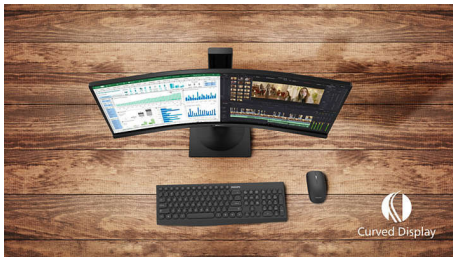

Snadné připojení a perfektní zážitek

- HDMI pro rychlé digitální připojení
- Připojení DisplayPort pro maximálně rychlé zobrazení
- Rozhraní USB 3.0 umožňuje rychlé přenášení dat a nabíjení chytrých telefonů
- Vestavěné stereo reproduktory pro multimédia

Pokročilý design pro vaše nejlepší výtvoř

- Zakřivené provedení obrazovky vás vtáhne ještě víc do děje
- Obrazovka s úzkým okrajem pro nepřerušovaný vzhled
- Výškově nastavitelná pro větší ergonomické pohodlí

PHILIPS

Zakřivený LCD displej UltraWide
Řada X 86,36 cm (34"), 3 440 x 1 440 (WQHD)

Přednosti

Zakřivené provedení obrazovky

Stolní monitory nabízejí skutečně osobní zážitek, čemuž zakřivené provedení velmi dobře vyhovuje. Zakřivená obrazovka poskytuje příjemný, ale přitom decentní efekt vtažení do děje, který je zaostřený přímo na vás uprostřed stolu.

Výškově nastavitelná základna Ergo base

Výškově nastavitelná základna Ergo Base je „uživatelsky přívětivá“ základna monitoru Philips, která umožňuje nejen měnit náklon, ale i výšku, aby si každý uživatel mohl nastavit monitor tak, aby dosáhl maximálního pohodlí při prohlížení a efektivitu práce.