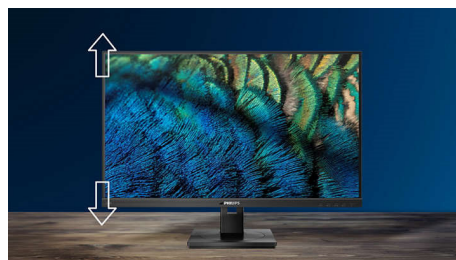

Výškově nastavitelná základna Ergo base

Výškově nastavitelná základna Ergo Base je „uživatelsky přívětivá“ základna monitoru Philips, která umožňuje nejen měnit náklon, ale i výšku, aby si každý uživatel mohl nastavit monitor tak, aby dosáhl maximálního pohodlí při prohlížení a efektivitu práce.