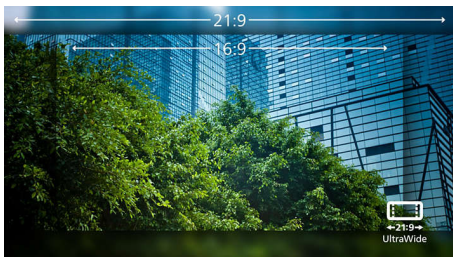

Křišťálově čistý obraz na displeji UltraWide

Tyto obrazovky Philips přinášejí křišťálově čistý, širokoúhlý obraz s rozlišením Quad HD 3 440 x 1 440 pixelů. Tyto nové displeje využívají vysoce výkonné panely s velkou

hustotou pixelů, široký pozorovací úhel 178/178, díky čemuž obraz a grafika doslova ožijí. Širokoúhlý formát UltraWide 21:9 umožňuje vyšší produktivitu s větším prostorem pro srovnání vedle sebe a lepší prohlížení sloupců tabulek. Nezáleží na tom, zda jste náročný profesionál vyžadující mimořádně detailní informace pro řešení CAD-CAM nebo finanční expert zpracovávající velké tabulky, displeje Philips vám zajistí křišťálově čistý obraz.