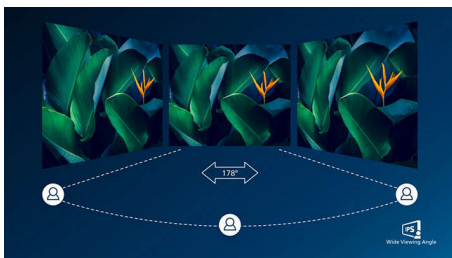

PHILIPS

QHD LCD monitor
B Line 68,6 cm (27"), 2560 x 1440 (QHD)

Istaknute značajke

Crystalclear slika

Ovi zasloni tvrtke Philips pružaju Crystalclear, Quad HD sliku s 2560 x 1440 ili 2560 x 1080 piksela. Upotrebljavajući prednosti ploča odličnih radnih značajki s gusto raspoređenim pikselima, koje omogućuju širokopoljarni izvori kao što su USB-C, Displayport, HDMI, ovi novi zasloni oživjet će vaše slike i grafike. Bilo da ste zahtjevan profesionalni korisnik koji treba izuzetno detaljne informacije za CAD-CAM rješenja, upotrebljavate aplikacije za 3D grafiku ili financijski čarobnjak koji radi na golemim proračunskim tablicama, zasloni tvrtke Philips osigurati će vam Crystalclear sliku.

IPS zasloni koriste naprednu tehnologiju koja omogućava izuzetno širok kut gledanja od 178/

178 stupnjeva, što znači da se zaslon može gledati iz gotovo bilo kojeg kuta – čak i kada se koristi način rada zakretanja 90 stupnjeva! Za razliku od standardnih zaslona, IPS zasloni pružaju nevjerojatno čistu sliku živopisnih boja, što ih čini idealnima za prikaz fotografija, filmova i pretraživanje interneta, ali i za profesionalne primjene koje zahtijevaju preciznost boja i dosljednu svjetlinu u svakom trenutku.