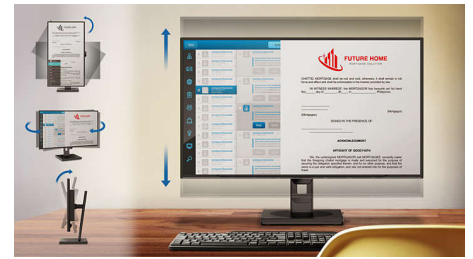

272B8QJEB/00

SmartErgoBase

SmartErgoBase je postolje monitora koje osigurava ergonomsko postavljanje monitora i omogućuje uredno spremanje kabela. Postolje se može zakretati, naginjati i rotirati u razne kutove kako bi se osigurala maksimalna udobnost. Postolje podesive visine jači optimalnu razinu gledanja, čime se ublažava fizičko naprezanje tijekom dugog radnog dana, dok mogućnost urednog spremanja kabela osigurava uredan i profesionalan radni prostor.