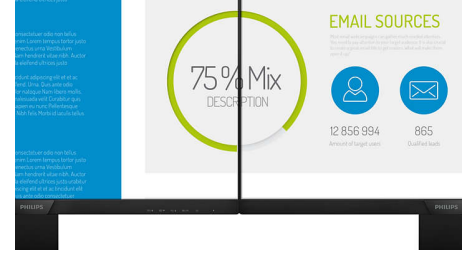

Màn hình Full HD 16:9

Chất lượng hình ảnh là vấn đề khiến bạn quan tâm. Tuy các màn hình thông thường cũng có chất lượng hình ảnh tốt nhưng bạn vẫn muốn có hình ảnh tốt hơn. Màn hình này được trang bị độ phân giải Full HD 1920 x 1080 nâng cao, cho những chi tiết sinh động đi cùng với độ sáng cao, độ tương phản đến không thể tin nổi và màu sắc trung thực cho hình ảnh sống động như ngoài đời thực.

Viền siêu hẹp

Các màn hình Philips mới có đường viền siêu hẹp, cho phép giảm thiểu sự xao nhãng và kích thước xem tối đa. Đặc biệt thích hợp cho các thiết lập nhiều màn hình hoặc xếp lát như chơi game, thiết kế đồ họa và các ứng dụng chuyên nghiệp, màn hình đường viền siêu hẹp mang đến cho bạn cảm giác như sử dụng một màn hình lớn.