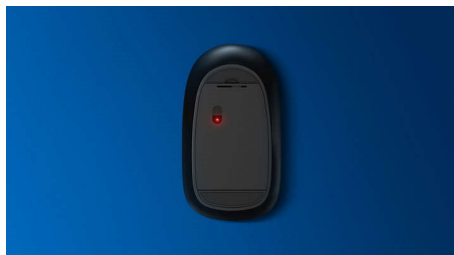

Płynne śledzenie optyczne

Śledzenie optyczne w wysokiej rozdzielczości zapewnia płynne sterowanie