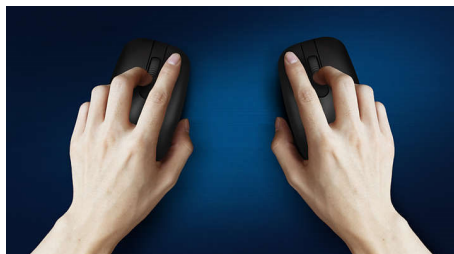

## **Wygodna i precyzyjna kontrola**

- Kształt dopasowany do lewej i prawej ręki
- Wygodna, ergonomiczna konstrukcja myszy zapewnia przyjemne użytkowanie
- Śledzenie optyczne w wysokiej rozdzielczości zapewnia płynne sterowanie

## Płynne śledzenie optyczne

Śledzenie optyczne w wysokiej rozdzielczości zapewnia płynne sterowanie

## Możliwość obsługi przez osoby leworęczne

Kształt dopasowany do lewej i prawej ręki