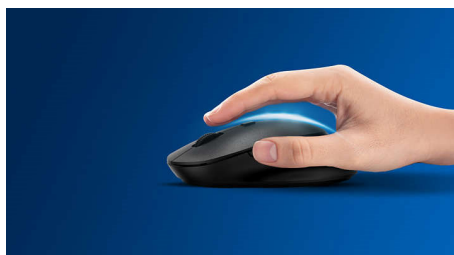

Wygodna, ergonomiczna konstrukcja

Wygodna, ergonomiczna konstrukcja myszy zapewnia przyjemne użytkowanie