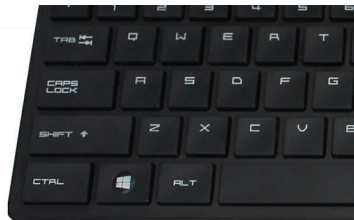

Zestaw klawiatura-mysz
3 przyciski Bezprzewodowa 2,4 GHz, Czujnik optyczny

SPT6324/00

Zalety

Przyjazny układ klawiatury

Przyjazny układ klawiatury ułatwiający pisanie

Ciche pisanie

Niskoprofilowe klawisze zapewniające wygodne i ciche pisanie