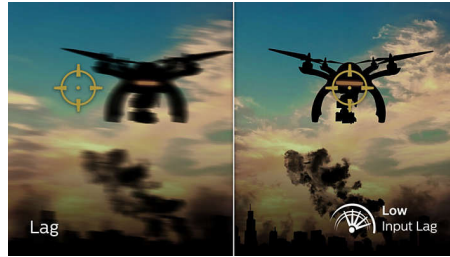

Lage invoervertraging

Vertraging is de tijd die verstrijkt tussen het uitvoeren van een actie met aangesloten apparaten en het resultaat op het scherm zien. Minimale vertraging verkort de tijd tussen het invoeren van een opdracht naar de monitor. Hierdoor verloopt het spelen van twitch-gevoelige videogames een stuk beter, wat vooral van belang is voor wie snelle, competitieve games speelt.