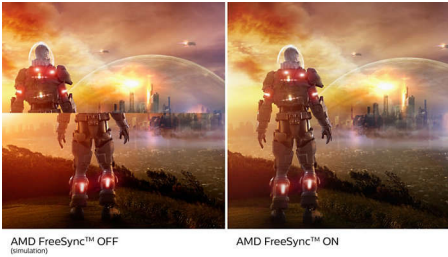

Kenmerken

AMD FreeSync™ Premium

Gamen mag geen keuze zijn tussen schokkerige gameplay of gebroken frames. AMD FreeSync™ Premium voorziet serieuze gamers van een vloeiende gameplay zonder haperingen met topprestaties. Game vol vertrouwen met een hoge vernieuwingsfrequentie, compensatie voor lage framerate, en lage latentie.