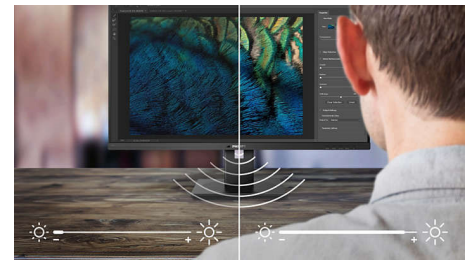

PowerSensor

PowerSensor är en inbyggd "personsensor" som genom att överföra och ta emot ofarliga infraröda signaler känner av om användaren är närvarande och automatiskt minskar skärmens ljusstyrka när användaren lämnar skrivbordet. Det här minskar energikostnaderna med upp till 80 % och förlänger skärmens livslängd.