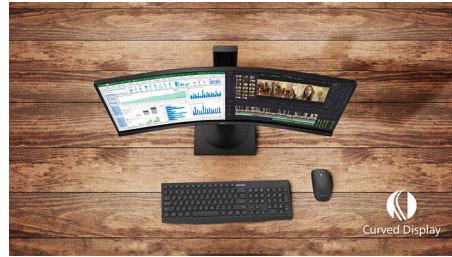

Philips Curved Business
Monitor
32:9 superbred svängd
skärm med USB-C

6000-serien

45 (visningsyta på 44,5 tum/
113 cm)
5120 x 1440 (Dual QHD)

45B1U6900CH

Mer än välutrustad

med popup-webbkamera

Den här USB-C-skärmen är utformad för att titta på video, dataöverföring och strömförsörjning. Den integrerade webbkameran på 5 MP ger tydliga bilder och den brusreducerande mikrofonen ser till att du hörs klart och tydligt. Windows Hello-webbkamera för snabb åtkomst och hög säkerhet.

Suverän bildkvalitet

- VA-skärm ger imponerande bilder med breda synfältsvinklar
- DisplayHDR 400 för mer verklighetstrogen och iögonfallande grafik

Anslutning med en enda USB-C-kabel

- RJ-45 till USB-C ger enkel nätverksanslutning med säkerhet
- USB 3.2 höghastighetsöverföring av data

Utformad för hållbarhet

- Med PowerSensor sparar du upp till 80 % av energikostnaderna

PHILIPS

32:9 superbred svängd skärm med USB-C
6000-serien 45 (visningsyta på 44,5 tum/113 cm), 5120 x 1440 (Dual QHD)

Svängd skärmdesign

Skärmar för stationära datorer ger en personlig användarupplevelse, som passar en svängd design riktigt bra. Den svängda skärmen ger en behaglig men ändå diskret uppslukningseffekt, som fokuserar på dig vid ditt skrivbord.