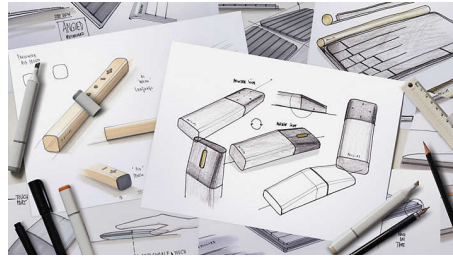

Plug and Play

- Ligações USB com fios plug-and-play simples

PHILIPS

Teclado com fios
Plug and play Atalhos de multimédia, Alta fiabilidade

SPK6207B/31

Destaques

Plug-and-play

Ligações USB com fios plug-and-play simples

Digitação com maior durabilidade

As teclas têm uma vida útil de milhões de digitações para proporcionar uma maior durabilidade

Design elegante

O design foi ajustado, para ser o mais ergonomicamente adequado possível, após vários inquéritos ao utilizador e também apresenta uma aparência elegante, fina e que ocupa pouco espaço.